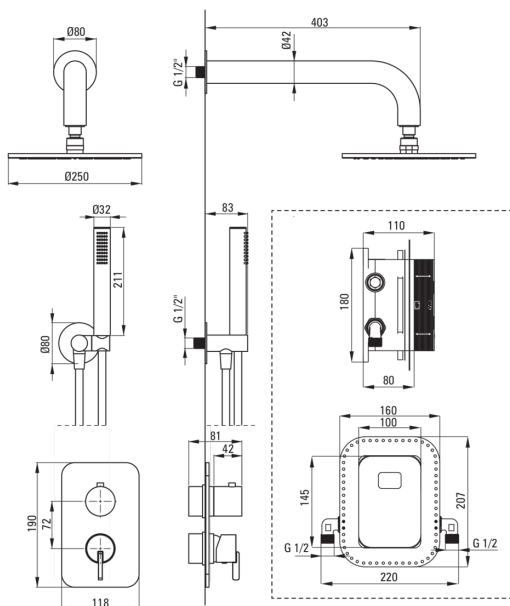

SILIA

podometni tuš komplet, z armaturo BOX

 deante

koda izdelka: BXYYNQSM

EAN: 5907650850830

Barva: Nero

Garancija [leta]: 7

Armatura vključena

Tip armature	podometni BOX, armatura
Metoda montaže	podometen
Zvočni razred [db]	l ($x \leq 20$)

Izlivi

Tip izliva	fiksno
Dolžina izliva za tuš/kad [mm]	382

Tuš glava

Oblika	okroglo
Material	medenina
Premer [mm]	250
Anti-kalcitni sistem	Ja
Število funkcijskih stikal	1

Tuš ročke

Število funkcijskih stikal	1
Anti-kalcitni sistem	Ja
Tip curka	dež
Dodatne karakteristike	cool-out

Cevi

Dolžina [mm]	1500
Tip pletenja	ni relevantno
Material pletenja	PVC
Anti-twist	1

Kotni priključki

Finiš	Nero
Tip priključka	za cev z držalom za tuš ročko
Oblika	okroglo
Material	jeklo 304, medenina
Navoj priključka 1/2"	Ja
Podometna montaža	Ja

karakteristike:

- Plemenita oblika in brezčasna preprostost
- Priročna montaža - BOX lahko namestite zdaj in kadar koli izberete zunanje elemente
- Brezčasnost in neomejene ustvarjalne možnosti
- Komplementarnost in celovitost ponudbe
- Najboljši materiali zagotavljajo trpežnost in zanesljivost izdelka
- 3-funkcijsko stikalo za prho z možnostjo zaklepanja na 2 funkciji
- Inovativen in trpežen premaz Nero, ki je enostaven za čiščenje
- Podometna montaža poskrbi za estetiko kopalnice
- Nastavljiv kot tuš ročke
- Sistem Anti-calc, ki olajša odstranjevanje oblog vodnega kamna
- Samo najboljši materiali, katerih kakovost je potrjena z laboratorijskimi testi
- Ročna prha s sistemom Anti-calc
- Cool-out tuš ročka, ki se ne segreva
- Sistem anti-twist, ki preprečuje zvijanje cevi
- Trpežen zaključek cevi iz medenine
- V ponudbi Deante imamo tudi varna namenska čistila