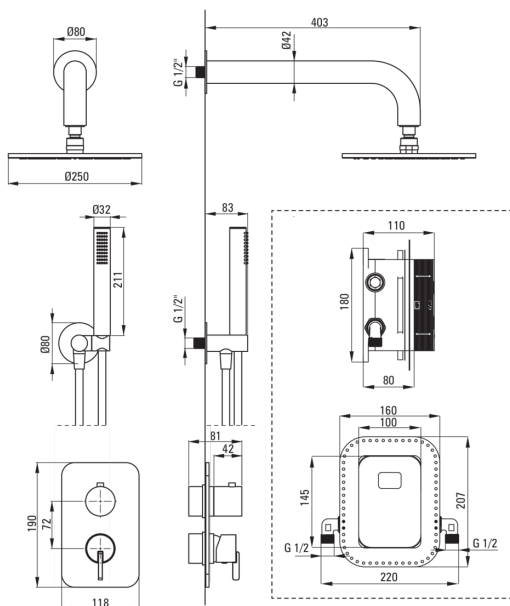

SILIA

Набор для душа скрытого монтажа, со смешивающим BOXом

Код товара: BXYNQSM

EAN: 5907650850830

Цвет: него

Гарантия [лет]: 7

 deante

Смесители

Вид смесителя	Бокс скрытого монтажа, смешивающий
Способ монтажа	скрытого монтажа
Акустическая группа [дБ]	1 ($x \leq 20$)

Изливы

Вид излива	стандартный
Длина излива для душа/ванны [мм]	382

Верхний душ

Форма	круглый
Материал	латунь
Диаметр [мм]	250
Anti-calc	Да
Количество функций	1

Лейки

Количество функций	1
Anti-calc	Да
Виды струи	дождевой
Добовочные свойства	cool-out

Шланги

Длина [мм]	1500
Вид оплетки	не касается
Материал оплетки	PVC
Anti_twist	1

Кронштейн для подключения шланга

Отделка	него
Вид кронштейна	к шлангу с держателем лейки
Форма	круглый
Материал	сталь 304, латунь
Винт кронштейна	Да
Скрытый монтаж	Да