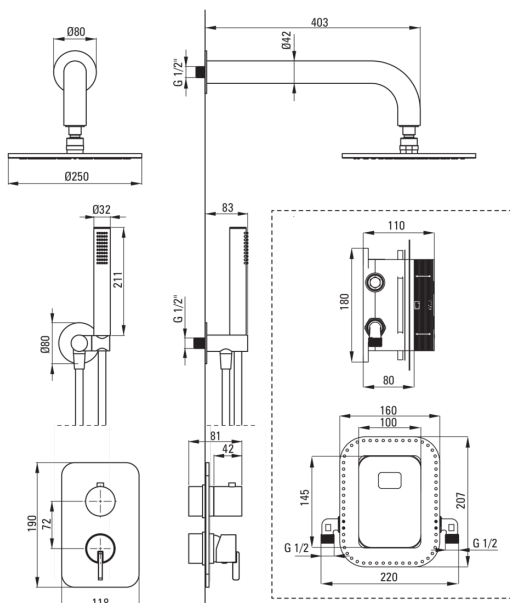

Bateria

Rodzaj baterii	BOX podtynkowy, mieszaczowa
Sposób montażu	podtynkowy
Grupa akustyczna [db]	1 (x ≤ 20)

Wylewka

Rodzaj wylewki	stała
Zasięg wylewki natryskowej/wannowej [mm]	382

Głowica natryskowa

Kształt	okrągły
Materiał	mosiądz
Średnica [mm]	250
Anti-calc	Tak
Ilość funkcji	1

Słuchawka

Ilość funkcji	1
Anti-calc	Tak
Rodzaje strumienia	deszczowy
Dodatkowe cechy	cool-out

Wąż

Długość [mm]	1500
Rodzaj opłotu	nie dotyczy
Materiał opłotu	PVC
Anti-twist	1

Przyłącze kątowe

Wykończenie	nero
Rodzaj przyłącza	do węża z uchwytem na słuchawkę
Kształt	okrągły
Materiał	stal 304, mosiądz
Gwint przyłącza	Tak
Montaż podtynkowy	Tak