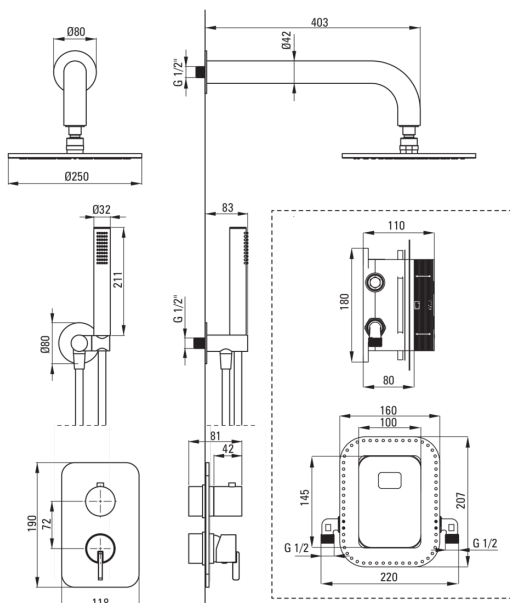

Bateria

Rodzaj baterii	BOX podtynkowy, mieszaczowa
Sposób montażu	podtynkowy
Grupa akustyczna [db]	I ($x \leq 20$)

Wylewka

Rodzaj wylewki	stała
Zasięg wylewki natryskowej/wannowej [mm]	382

Głowica natryskowa

Kształt	okrągły
Materiał	mosiądz
Średnica [mm]	250
Anti-calc	Tak
Ilość funkcji	1

Słuchawka

Ilość funkcji	1
Anti-calc	Tak
Rodzaje strumienia	deszczowy
Dodatkowe cechy	cool-out

Wąż

Długość [mm]	1500
Rodzaj opłotu	nie dotyczy
Materiał opłotu	PVC
Anti-twist	1

Przyłącze kątowe

Wykończenie	nero
Rodzaj przyłącza	do węża z uchwytem na słuchawkę
Kształt	okrągły
Materiał	stal 304, mosiądz
Gwint przyłącza	Tak
Montaż podtynkowy	Tak

Wyróżniki:

- Szlachetna forma i ponadczasowa prostota
- Wygodny montaż - możesz zainstalować BOX już teraz, a elementy zewnętrzne wybrać w dowolnym momencie
- Ponadczasowość i nieograniczone możliwości tworzenia
- Komplementarność i kompleksowość oferty
- Najlepsze materiały gwarantujące trwałość i niezawodność produktu
- 3-funkcyjny przełącznik natrysku z blokadą na 2 funkcje
- Innowacyjna wytrzymała i łatwa w czyszczeniu powłoka Nero
- Montaż podtynkowy zapewnia estetykę łazienki
- Regulowany kąt nachylenia słuchawki
- System Anti-calc ułatwiający usuwanie osadu kamiennego
- Tylko najlepsze materiały, których jakość potwierdzamy badaniami w laboratorium
- Słuchawka z funkcją Anti-calc