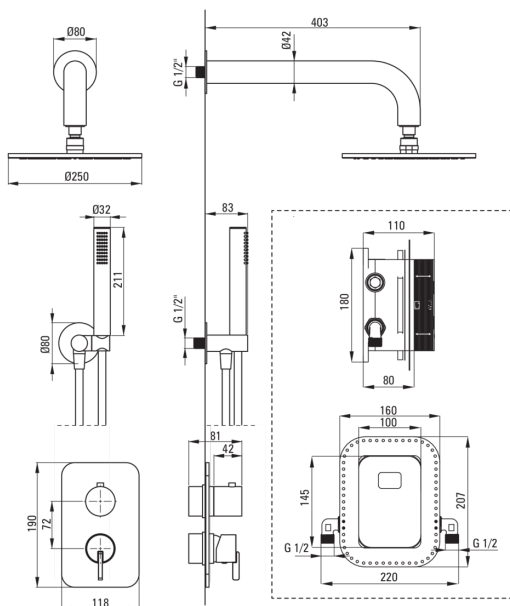

SILIA

Juego de ducha oculto, con caja de mezcladora

deante

Código de producto: BXYYNQSM

EAN: 5907650850830

Color: negro

Garantía [años]: 7

Mezclador

Tipo de mezcladora	Caja oculta, mezclador
Metodo de instalacion	ocultado
Grupo acústico [db]	1 (x ≤ 20)

Boquiabiertos

Tipo de boquilla	aún
Gama de boquilla de ducha/ baño [mm]	382

Alcachofa de la ducha

Forma	redondo
Material	latón
Diámetro [mm]	250
Anti-calcal	Sí
Número de funciones	1

Duchas de mano

Número de funciones	1
Anti-calcal	Sí
Tipo de transmisión	lluvia
Características adicionales	fría

Manguera

Longitud [mm]	1500
Trenza	no aplica
Material de trenza	PVC
Anti-twist	1

Conexión angular

Finalizar	negro
Tipo de conexión	para la manguera con soporte de ducha manual
Forma	redondo
Material	acero 304, latón
Hilo de conexión	Sí
Montaje oculto	Sí

Características:

- Forma noble y simplicidad atemporal
- Asamblea cómoda: puede instalar la caja ahora y elegir los elementos externos en cualquier momento
- Atemporalidad y posibilidades de creación ilimitadas
- Complementariedad y complejidad de la oferta
- Los mejores materiales que garantizan durabilidad y confiabilidad del producto
- Innovador duradero y fácil de limpiar el recubrimiento Nero
- El ensamblaje oculto asegura la estética del baño
- Ajustable el ángulo de inclinación de teleducha
- Sistema anti-Calc que facilita la eliminación del lodo de piedra
- Solo los mejores materiales cuya calidad es confirmada por la investigación en el laboratorio
- Teleducha con la función anti-calcal
- Auricular fría que no se calienta
- Sistema anti-Twist que evita la torcedura de la serpiente