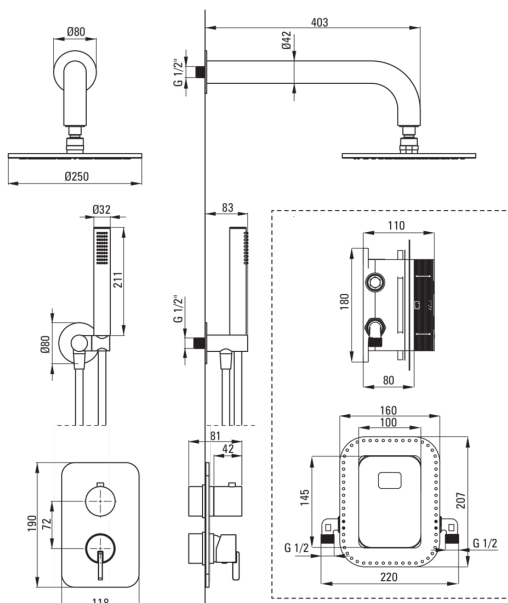

SILIA

Unterputz-Duschset, mit Mischbox

deante

Artikel-Nr.: BXYYNQSM

EAN: 5907650850830

Farbe: Nero

Garantie [Jahre]: 7

Armatur

Art der armatur	Unterputzbox, Mischer
Methode der montage	Unterputz-
Akkustische gruppe	1 (x ≤ 20)

Ausläufe

Auslaufart	fest
Ausladung der duscharmatur/ badewannenarmatur [mm]	382

Kopfbrause

Form	rund
Material	Messing
Durchschnitt	250
Anti-calc	Ja
Anzahl der funktionen	1

Handbrausen

Anzahl der funktionen	1
Anti-calc	Ja
Strahlart	Regen-
Zusatzmerkmale	cool out

Schläuche

Länge	1500
Geflechtart	nicht zutreffend
Geflechtmaterial	PVC
Anti-twist	1

Winkelanschlüsse

Ausführung	Nero
Anschlussart	für Schlauch mit Handbrause-Halterung
Form	rund
Material	Stahl 304, Messing
Anschlussgewinde	Ja
Unterputzmontage	Ja

Charakteristische Merkmale:

- Edle Form und zeitlose Schlichtheit
- Bequeme Installation - BOX kann jetzt installiert werden und die äußeren Elemente können zu einem beliebigen Zeitpunkt ausgewählt werden
- Zeitlosigkeit und unbeschränkte Möglichkeiten der Gestaltung
- Komplementarität und Komplexität des Angebots
- Die besten Materialien, die Langlebigkeit und Zuverlässigkeit des Produkts garantieren
- 3-Funktions-Duschschalter mit Sperre für 2 Funktionen
- Innovative, langlebige und leicht zu reinigende Nero-Beschichtung
- Unterputzmontage für ästhetische Gestaltung im Bad
- Einstellbarer Winkel der Brause
- Anti-Kalk-System zur einfachen Entfernung von Kalkablagerungen
- Nur die besten Materialien, deren Qualität durch Laboruntersuchungen bestätigt wird