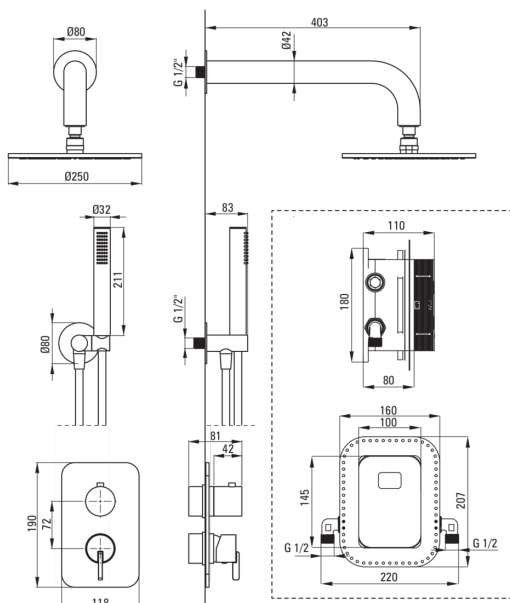

SILIA

Unterputz-Duschset, mit Mischbox

Artikel-Nr.: BXYYNQSM

EAN: 5907650850830

Farbe: Nero

Garantie [Jahre]: 7

Armatur

Art der armatur	Unterputzbox, Mischer
Methode der montage	Unterputz-
Akkustische gruppe	1 (x ≤ 20)

Ausläufe

Auslaufart	fest
Ausladung der duscharmatur/ badewannenarmatur [mm]	382

Kopfbrause

Form	rund
Material	Messing
Durchschnitt	250
Anti-calc	Ja
Anzahl der funktionen	1

Handbrausen

Anzahl der funktionen	1
Anti-calc	Ja
Strahlart	Regen-
Zusatzmerkmale	cool out

Schläuche

Länge	1500
Geflechtart	nicht zutreffend
Geflechtmaterial	PVC
Anti-twist	1

Winkelanschlüsse

Ausführung	Nero
Anschlussart	für Schlauch mit Handbrause-Halterung
Form	rund
Material	Stahl 304, Messing
Anschlussgewinde	Ja
Unterputzmontage	Ja

Charakteristische Merkmale:

- Edle Form und zeitlose Schlichtheit
- Bequeme Installation - BOX kann jetzt installiert werden und die äußeren Elemente können zu einem beliebigen Zeitpunkt ausgewählt werden
- Zeitlosigkeit und unbeschränkte Möglichkeiten der Gestaltung
- Komplementarität und Komplexität des Angebots
- Die besten Materialien, die Langlebigkeit und Zuverlässigkeit des Produkts garantieren
- 3-Funktions-Duschschalter mit Sperre für 2 Funktionen
- Innovative, langlebige und leicht zu reinigende Nero-Beschichtung
- Unterputzmontage für ästhetische Gestaltung im Bad
- Einstellbarer Winkel der Brause
- Anti-Kalk-System zur einfachen Entfernung von Kalkablagerungen
- Nur die besten Materialien, deren Qualität durch Laboruntersuchungen bestätigt wird