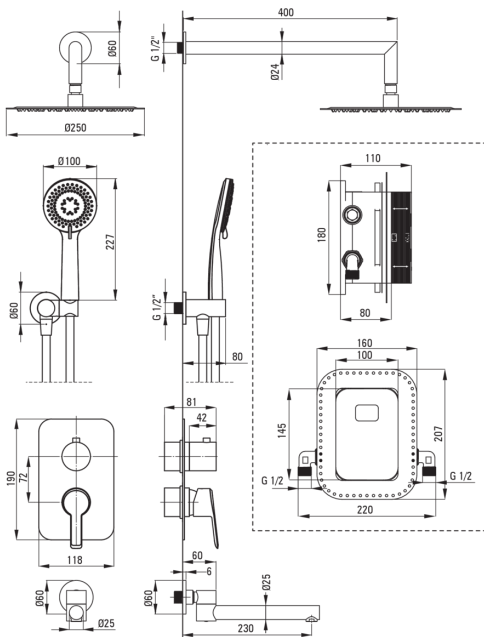

ARNIKA

Душова кабіна

Код продукту: VXYUNQAM
 EAN: 5907650859550
 Колір: negro
 Гарантія: 7

Змішувач

Тип змішувача	Бокс прихованого монтажу, змішуючий
Спосіб монтажу	прихований
Акустична група	1 (x ≤ 20)

Носики

Вид носика	рухомий
Діапазон виливу для душу / ванни [мм]	230

Верхній душ

Форма	круглий
Матеріал	сталь 304
Товщина	4.5
Діаметр [мм]	250
Anti calc	Так
Типи потоку	дощовий
Швидкий час відгуку на ввімкнення і вимкнення води	Так

Лійки

Кількість функцій	3
Anti calc	Так
Типи потоку	дощовий, змішаний, гідромасаж

Шланги

Довжина [мм]	1500
Тип обплетення	не стосується
Матеріал оплёту	PVC
Anti_twist	1

Кутове з'єднання

Оздоблення	него
Тип кронштейна	для шланга з тримачем лійки
Форма	круглий
Матеріал	латунь
Винт кронштейна	Так
Прихований монтаж	Так