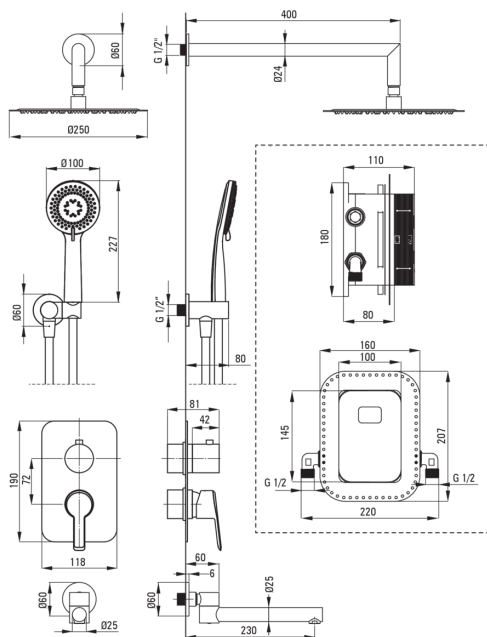

ARNIKA podometni tuš komplet

deante

koda izdelka: BXYYNQAM

EAN: 5907650859550

Barva: Nero

Garancija [leta]: 7

Armatura vključena

Tip armature	podometni BOX, armatura
Metoda montaže	podometen
Zvočni razred [db]	l (x ≤ 20)

Izlivi

Tip izliva	zložljivo
Dolžina izliva za tuš/kad [mm]	230

Tuš glava

Oblika	okroglo
Material	jeklo 304
Debelina	4.5
Premer [mm]	250
Anti-kalcitni sistem	Ja
Tip curka	dež
Hiter odzivni čas odpiranja/zapiranja vode	Ja

Tuš ročke

Število funkcijskih stikal	3
Anti-kalcitni sistem	Ja
Tip curka	dež, mešano, hidromasaža

Cevi

Dolžina [mm]	1500
Tip pletenja	ni relevantno
Material pletenja	PVC
Anti-twist	1

Kotni priključki

Finiš	Nero
Tip priključka	za cev z držalom za tuš ročko
Oblika	okroglo
Material	medenina
Navoj priključka 1/2"	Ja
Podometna montaža	Ja

karakteristike:

- Izjemno tanka jeklena glava
- Sistem anti-twist, ki preprečuje zvijanje cevi
- Sistem Anti-calc, ki olajša odstranjevanje oblog vodnega kamna
- Ročna prha s sistemom Anti-calc
- Samo najboljši materiali, katerih kakovost je potrjena z laboratorijskimi testi
- Podometna montaža poskrbi za estetiko kopalnice
- Zložljiv izliv poveča udobje in varnost
- Trpežen zaključek cevi iz medenine
- Nastavljiv kot tuš ročke
- Lepota in harmonija dizajna
- Raznolikost barv z možnostjo kombiniranja
- 3-funkcijska tuš ročka
- Brezčasnost in neomejene ustvarjalne možnosti
- Komplementarnost in celovitost ponudbe
- Inovativen in trpežen premaz Nero, ki je enostaven za čiščenje