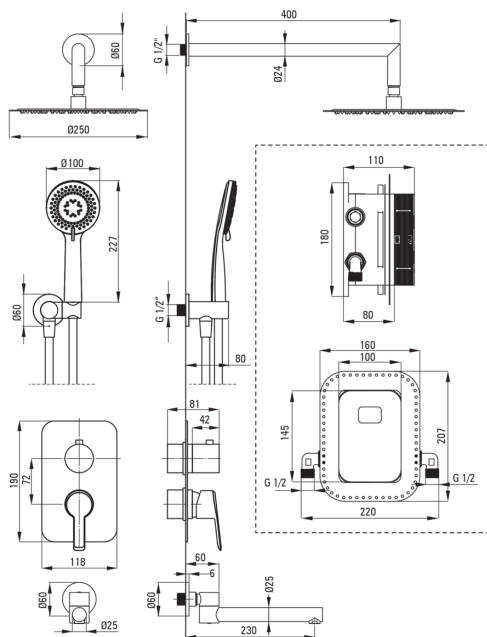

ARNIKA

Набор для душа скрытого монтажа

МОНТАЖА

Код товара: ВХУУNQAM

EAN: 5907650859550

Цвет: него

Гарантия [лет]: 7

Смесители

Вид смесителя	Бокс скрытого монтажа, смешивающий
Способ монтажа	скрытого монтажа
Акустическая группа [дБ]	1 ($x \leq 20$)

Изливы

Вид излива	складная
Длина излива для душа/ванны [мм]	230

Верхний душ

Форма	круглый
Материал	сталь 304
Толщина [мм]	4.5
Диаметр [мм]	250
Anti-calc	Да
Виды струи	дождевой
Быстрое время отклика на включение и выключение воды	Да

Лейки

Количество функций	3
Anti-calc	Да
Виды струи	дождевой, смешанный, гидромассаж

Шланги

Длина [мм]	1500
Вид оплетки	не касается
Материал оплетки	PVC
Anti_twist	1

Кронштейн для подключения шланга

Отделка	него
Вид кронштейна	к шлангу с держателем лейки
Форма	круглый
Материал	латунь
Винт кронштейна	Да
Скрытый монтаж	Да

Отличительные черты:

- Ультратонкая стальная головка
- Система Anti-Twist, предотвращающая скручивание шланга
- Система Anti-calc для легкого удаления известковых отложений
- Ручной душ с антикальциевым покрытием
- Только лучшие материалы, качество которых подтверждено лабораторными испытаниями
- Скрытый монтаж обеспечивает эстетику ванной комнаты
- Складной излив повышает комфорт и безопасность
- Прочные наконечники шлангов из латуни
- Регулируемый угол наклона душевой лейки
- Дизайн, наполненный красотой и гармонией
- Разнообразие цветов дает множество возможностей для