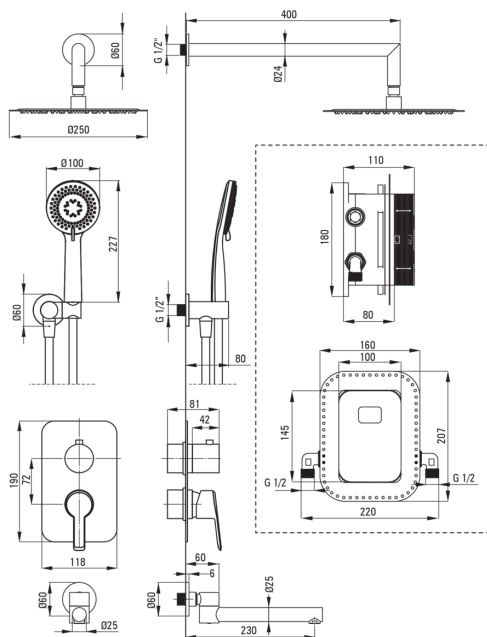

deante

Bateria

| | |
|-----------------------|-----------------------------|
| Rodzaj baterii | BOX podtynkowy, mieszaczowa |
| Sposób montażu | podtynkowy |
| Grupa akustyczna [db] | I ($x \leq 20$) |

Wylewka

| | |
|--|----------|
| Rodzaj wylewki | składana |
| Zasięg wylewki natryskowej/wannowej [mm] | 230 |

Głowica natryskowa

| | |
|--|-----------|
| Kształt | okrągły |
| Materiał | stal 304 |
| Grubość [mm] | 4.5 |
| Średnica [mm] | 250 |
| Anti-calc | Tak |
| Rodzaje strumienia | deszczowy |
| Szybki czas reakcji na włączenie i wyłączenie wody | Tak |

Słuchawka

| | |
|--------------------|---------------------------------|
| Ilość funkcji | 3 |
| Anti-calc | Tak |
| Rodzaje strumienia | deszczowy, mieszany, hydromasaż |

Wąż

| | |
|-----------------|-------------|
| Długość [mm] | 1500 |
| Rodzaj opłotu | nie dotyczy |
| Materiał opłotu | PVC |
| Anti-twist | 1 |

Przyłącze kątowe

| | |
|-------------------|---------------------------------|
| Wykończenie | nero |
| Rodzaj przyłącza | do węży z uchwytem na słuchawkę |
| Kształt | okrągły |
| Materiał | mosiądz |
| Gwint przyłącza | Tak |
| Montaż podtynkowy | Tak |