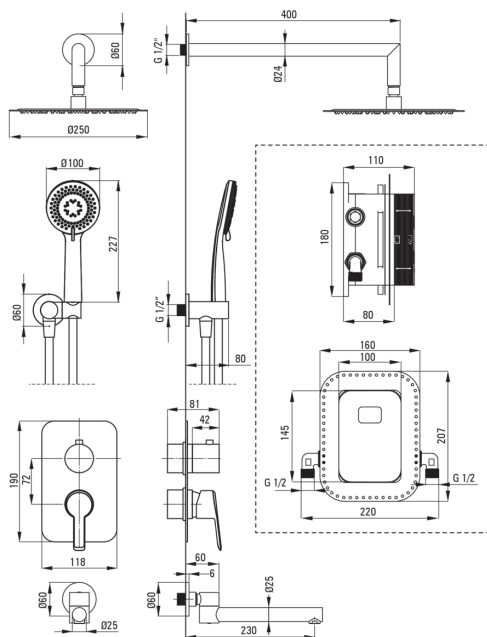

Bateria

Rodzaj baterii	BOX podtynkowy, mieszaczowa
Sposób montażu	podtynkowy
Grupa akustyczna [db]	1 (x ≤ 20)

Wylewka

Rodzaj wylewki	składana
Zasięg wylewki natryskowej/ wannowej [mm]	230

Głowica natryskowa

Kształt	okrągły
Materiał	stal 304
Grubość [mm]	4.5
Średnica [mm]	250
Anti-calc	Tak
Rodzaje strumienia	deszczowy
Szybki czas reakcji na włączenie i wyłączenie wody	Tak

Słuchawka

Ilość funkcji	3
Anti-calc	Tak
Rodzaje strumienia	deszczowy, mieszany, hydromasaż

Wąż

Długość [mm]	1500
Rodzaj opłotu	nie dotyczy
Materiał opłotu	PVC
Anti-twist	1

Przyłącze kątowe

Wykończenie	nero
Rodzaj przyłącza	do węży z uchwytem na słuchawkę
Kształt	okrągły
Materiał	mosiądz
Gwint przyłącza	Tak
Montaż podtynkowy	Tak