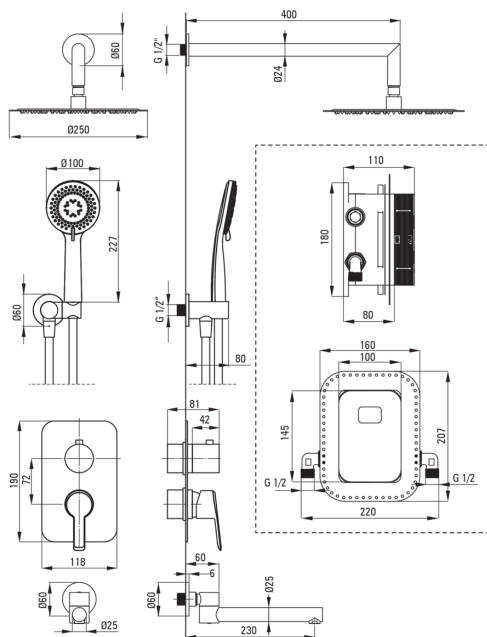

ARNIKA

Set doccia a scomparsa

Codice prodotto: BXYYNQAM

EAN: 5907650859550

Colore: nero

Garanzia [anni]: 7

Miscelatore

Tipo di miscelatore	Scatola a scomparsa, miscelatore
Metodo di installazione	a scomparsa
Gruppo acustico [db]	1 (x ≤ 20)

Beccucci

Tipo a beccuccio	pieghevole
Gamma delle bocchette per doccia/ vasca [mm]	230

Soffione doccia

Forma	rotondo
Materiale	acciaio 304
Spessore	4.5
Diametro [mm]	250
Anticalcare	Sì
Tipo a ruscello	a pioggia
Tempo di risposta rapido per l'accensione e lo spegnimento dell'acqua	Sì

Docce a mano

Numero di funzioni	3
Anticalcare	Sì
Tipo a ruscello	a pioggia, miscelato, idromassaggio

Tubi flessibili

Lunghezza [mm]	1500
Tipo di treccia	non applicabile
Materiale della treccia	PVC
Antitorsione	1

Connessione angolare

Finitura	nero
Tipo di connessione	per il tubo flessibile con supporto per doccia
Forma	rotondo
Materiale	in ottone
Filetto di connessione	Sì
Montaggio a scomparsa	Sì