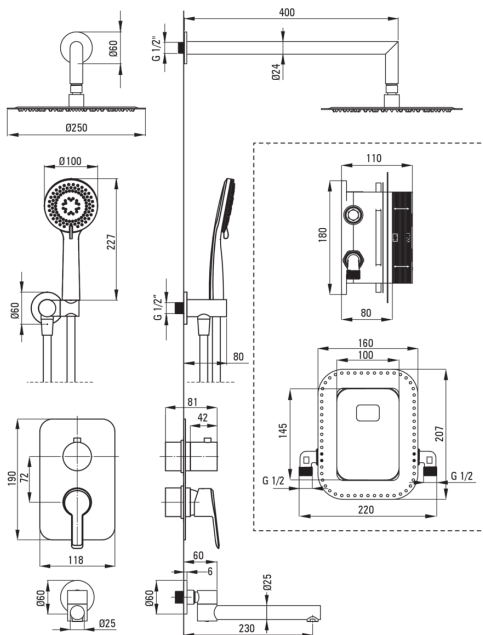

ARNIKA

Juego de ducha oculto

Código de producto: BXYYNQAM

EAN: 5907650859550

Color: negro

Garantía [años]: 7

Mezclador

Tipo de mezcladora	Caja oculta, mezclador
Metodo de instalacion	ocultado
Grupo acústico [db]	l (x ≤ 20)

Boquiabiertos

Tipo de boquilla	plegable
Gama de boquilla de ducha/ baño [mm]	230

Alcachofa de la ducha

Forma	redondo
Material	acero 304
Espesor	4.5
Diámetro [mm]	250
Anti-calcal	Sí
Tipo de transmisión	lluvia
Tiempo de respuesta rápido para encender y apagar el agua	Sí

Duchas de mano

Número de funciones	3
Anti-calcal	Sí
Tipo de transmisión	lluvia, mezclado, Hidromasaje

Manguera

Longitud [mm]	1500
Trenza	no aplica
Material de trenza	PVC
Anti-twist	1

Conexión angular

Finalizar	negro
Tipo de conexión	para la manguera con soporte de ducha manual
Forma	redondo
Material	latón
Hilo de conexión	Sí
Montaje oculto	Sí

Características:

- Cabeza de acero ultra delgada
- Sistema anti-Twist que evita la torcedura de la serpiente
- Sistema anti-Calc que facilita la eliminación del lodo de piedra
- Teleducha con la función anti-calcal
- Solo los mejores materiales cuya calidad es confirmada por la investigación en el laboratorio
- El ensamblaje oculto asegura la estética del baño
- El caño plegable aumenta la comodidad y la seguridad de uso
- Consejos de manguera duraderos hechos de latón
- Ajustable el ángulo de inclinación de teleducha
- Diseño lleno de belleza y armonía
- La variedad de colores ofrece muchas posibilidades de disposición
- Teleducha de 3 funciones