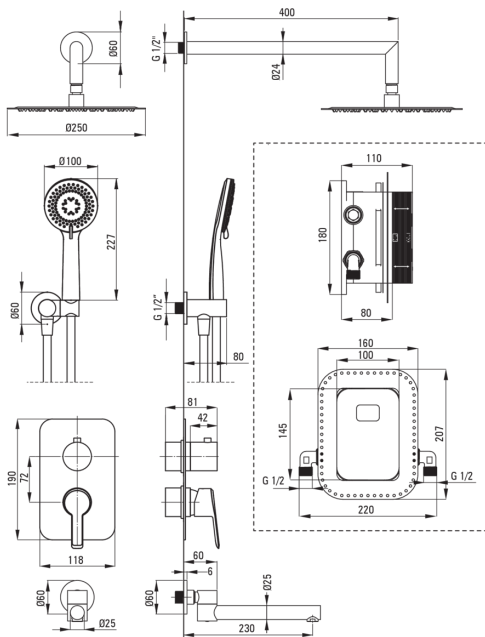

ARNIKA Unterputz-Duschset

Artikel-Nr.: BXYYNQAM

EAN: 5907650859550

Farbe: Nero

Garantie [Jahre]: 7

Armatur

Art der armatur	Unterputzbox, Mischer
Methode der montage	Unterputz-
Akkustische gruppe	1 (x ≤ 20)

Ausläufe

Auslaufart	klappbar
Ausladung der duscharmatur/ badewannenarmatur [mm]	230

Kopfbrause

Form	rund
Material	Stahl 304
Dicke [mm]	4.5
Durchschnitt	250
Anti-calc	Ja
Strahlart	Regen-
Schnelle reaktionszeit auf ein- und wasausschalten	Ja

Handbrausen

Anzahl der funktionen	3
Anti-calc	Ja
Strahlart	Regen-, gemischt, Hydromassage

Schläuche

Länge	1500
Geflechtart	nicht zutreffend
Geflechtmaterial	PVC
Anti-twist	1

Winkelanschlüsse

Ausführung	Nero
Anschlussart	für Schlauch mit Handbrause-Halterung
Form	rund
Material	Messing
Anschlussgewinde	Ja
Unterputzmontage	Ja

Charakteristische Merkmale:

- Ultradünner Stahlkopf
- Anti-Twist-System verhindert das Verdrehen des Schlauchs
- Anti-Kalk-System zur einfachen Entfernung von Kalkablagerungen
- Handbrause mit Anti-Kalk-Funktion
- Nur die besten Materialien, deren Qualität durch Laboruntersuchungen bestätigt wird
- Unterputzmontage für ästhetische Gestaltung im Bad
- Klappbarer Auslauf erhöht den Komfort und die Sicherheit
- Langlebige Schlauchenden aus Messing
- Einstellbarer Winkel der Brause
- Design voller Schönheit und Harmonie
- Die Vielfalt der Farben bietet viele Gestaltungsmöglichkeiten