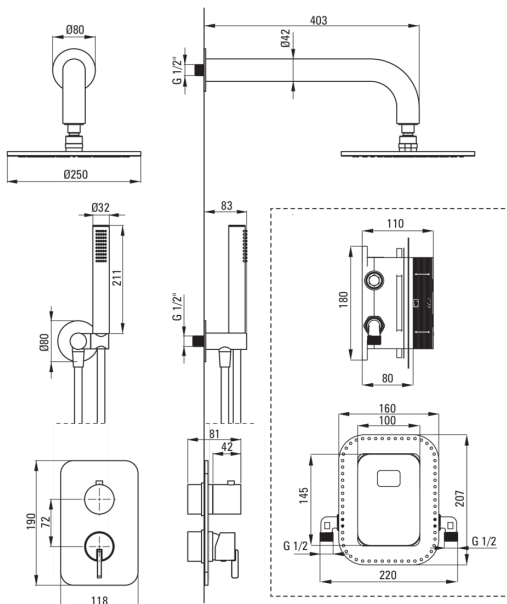

SILIA

Душова кабіна, з змішуючим BOXом

 deante

Код продукту: BXYFQSM

EAN: 5907650850809

Колір: матова сталь

Гарантія: 7

Змішувач

Тип змішувача	Бокс прихованого монтажу, змішуючий
Спосіб монтажу	прихований
Акустична група	1 (x ≤ 20)

Носики

Вид носика	нерухомий
Діапазон виливу для душу / ванни [мм]	382

Верхній душ

Форма	круглий
Матеріал	латунь
Товщина	8.2
Діаметр [мм]	250
Anti calc	Так
Кількість функцій	1

Лійки

Кількість функцій	1
Anti calc	Так
Типи потоку	дощовий
Додаткові функції	cool-out

Шланги

Довжина [мм]	1500
Тип обплетення	не стосується
Anti_twist	1

Кутове з'єднання

Оздоблення	сталь
Тип кронштейна	для шланга з тримачем лійки
Форма	круглий
Матеріал	латунь, нержавіюча сталь
Винт кронштейна	Так
Прихований монтаж	Так