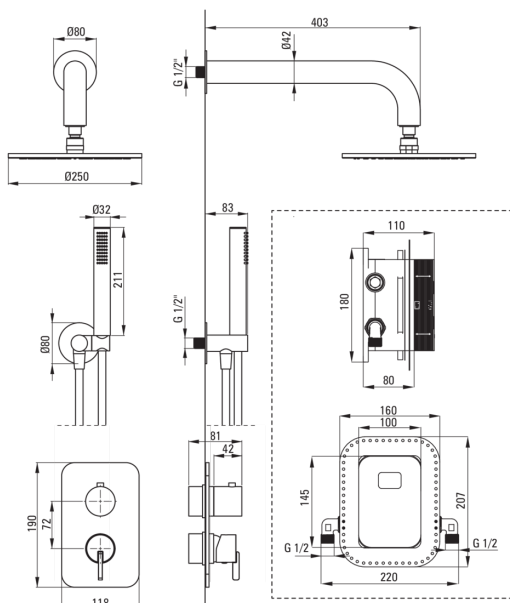

SILIA

podometni tuš komplet, z armaturo BOX

 deante

koda izdelka: BXYFQSM

EAN: 5907650850809

Barva: krtačeno jeklo

Garancija [leta]: 7

Armatura vključena

Tip armature	podometni BOX, armatura
Metoda montaže	podometen
Zvočni razred [db]	l ($x \leq 20$)

Izlivi

Tip izliva	fiksno
Dolžina izliva za tuš/kad [mm]	382

Tuš glava

Oblika	okroglo
Material	medenina
Debelina	8.2
Premer [mm]	250
Anti-kalcitni sistem	Ja
Število funkcijskih stikal	1

Tuš ročke

Število funkcijskih stikal	1
Anti-kalcitni sistem	Ja
Tip curka	dež
Dodatne karakteristike	cool-out

Cevi

Dolžina [mm]	1500
Tip pletenja	ni relevantno
Anti-twist	1

Kotni priključki

Finiš	jeklo
Tip priključka	za cev z držalom za tuš ročko
Oblika	okroglo
Material	medenina, nerjaveče jeklo
Navoj priključka 1/2"	Ja
Podometna montaža	Ja

karakteristike:

- Priročna montaža - BOX lahko namestite zdaj in kadar koli izberete zunanje elemente
- Brezčasnost in neomejene ustvarjalne možnosti
- Komplementarnost in celovitost ponudbe
- Najboljši materiali zagotavljajo trpežnost in zanesljivost izdelka
- 3-funkcijsko stikalo za prho z možnostjo zaklepanja na 2 funkciji
- Inovativen premaz iz brušenega jekla, enostaven za vzdrževanje
- Podometna montaža poskrbi za estetiko kopalnice
- Nastavljiv kot tuš ročke
- Plemenita oblika in brezčasna preprostost
- Sistem Anti-calc, ki olajša odstranjevanje oblog vodnega kamna
- Samo najboljši materiali, katerih kakovost je potrjena z laboratorijskimi testi
- Ročna prha s sistemom Anti-calc
- Cool-out tuš ročka, ki se ne segreva
- Sistem anti-twist, ki preprečuje zvijanje cevi
- Trpežen zaključek cevi iz medenine
- V ponudbi Deante imamo tudi varna namenska čistila