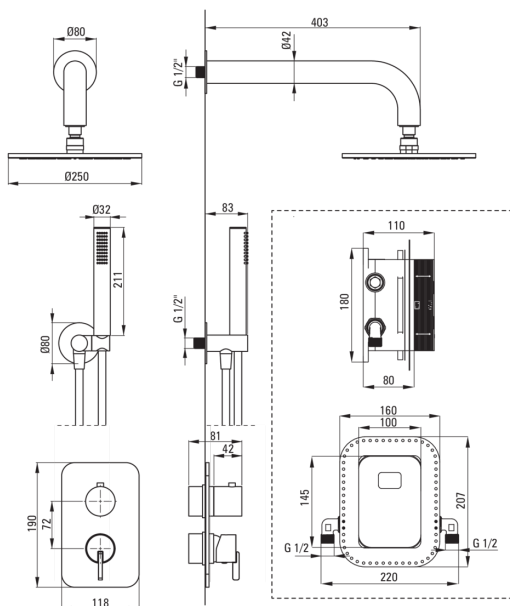

## Набор для душа скрытого монтажа, со смешивающим BOXом

Код товара: BXYFQSM  
 EAN: 5907650850809  
 Цвет: брашированная сталь  
 Гарантия [лет]: 7

### Изливы

Вид излива	стандартный
Длина излива для душа/ванны [мм]	382

### Верхний душ

Форма	круглый
Материал	латунь
Толщина [мм]	8.2
Диаметр [мм]	250
Anti-calc	Да
Количество функций	1

### Кронштейн для подключения шланга

Отделка	сталь
Вид кронштейна	к шлангу с держателем лейки
Форма	круглый
Материал	латунь, нержавеющая сталь
Винт кронштейна	Да
Скрытый монтаж	Да