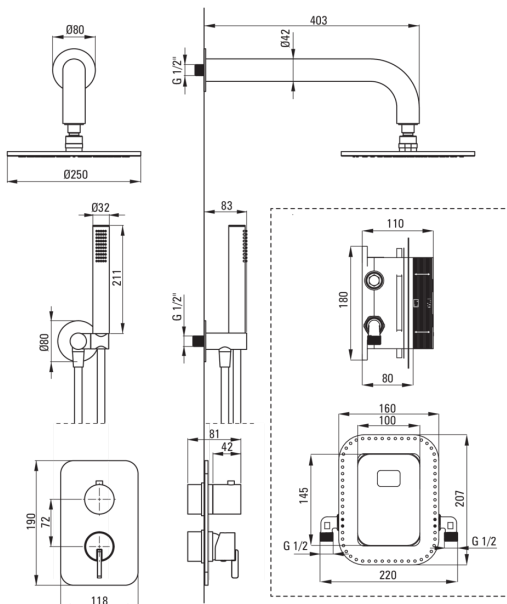

SILIA

Set de duș cu montare îngropată, cu BOX pentru baterie

Codul produsului: BXYFQSM

EAN: 5907650850809

Culoarea: oțel șlefuit

Garanție [ani]: 7

 deante

Baterie

| | |
|---------------------|-----------------------|
| Tipul bateriei | BOX îngropat, baterie |
| Metoda de instalare | îngropat |
| Grupa acustică [db] | 1 (x ≤ 20) |

Pipe

| | |
|--|-----|
| Tipul pipei | fix |
| Raza de acțiune a pipei dușului/căzii [mm] | 382 |

Cap de duș

| | |
|------------------|--------|
| Formă | rotund |
| Material | alamă |
| Grosime | 8.2 |
| Diametru [mm] | 250 |
| Anti-calc | Da |
| Număr de funcții | 1 |

Dușuri de mână

| | |
|-----------------------------|----------|
| Număr de funcții | 1 |
| Anti-calc | Da |
| Tipul de jet | ploaie |
| Caracteristici suplimentare | cool-out |

Furtunuri

| | |
|-------------------|---------------|
| Lungimea [mm] | 1500 |
| Tipul împletituri | nu este cazul |
| Anti-twist | 1 |

Racord rectangular

| | |
|--------------------|--|
| Finisaj | oțel |
| Tipul racordului | pentru furtunuri cu suport pentru dușul de mână |
| Formă | rotund |
| Material | alamă, oțel inoxidabil |
| Filet de conexiune | Da |
| Montare îngropată | Da |