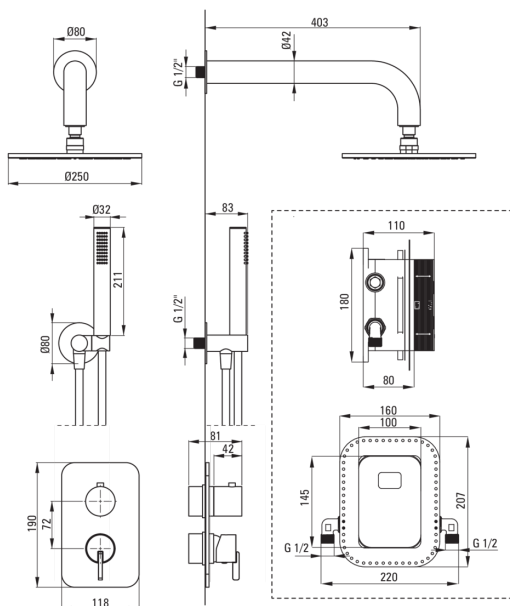

SILIA

Falsík alatti zuhanyszett, keverő BOX-al

 deante

Cikkszám: BXYFQSM
EAN: 5907650850809
Szín: szálcsiszolt acél
Garancia [év]: 7

Csaptelep

Csaptelep típusa	Falsík alatti BOX, keverő
Beszereleési mód	falsík alatti
Akusztikai osztály [db]	1 (x ≤ 20)

Kifolyócsövek

Kifolyó típusa	fix
Zuhany / kád kifolyócső hatótávolsága [mm]	382

Zuhanyfej

Alak	kerek
Anyag	sárgaréz
Vastagság [mm]	8.2
Átmérő [mm]	250
Anti-calc	Igen
Funkciók száma	1

Kézizuhanyok

Funkciók száma	1
Anti-calc	Igen
Áramlások típusai	esőztető
Kiegészítő jellemzők	cool-out

Csővek

Hosszúság [mm]	1500
Fonat típusa	nem alkalmazható
Anti calc/vízkömegelőzés	1

Sarokcsatlakozó

Kivitelezés	acél
Csatlakozó típusa	kézizuhany tartóval ellátott tömlőhöz
Alak	kerek
Anyag	sárgaréz, rozsdamentes acél
Csatlakozó menet	Igen
Falsík alatti szerelés	Igen