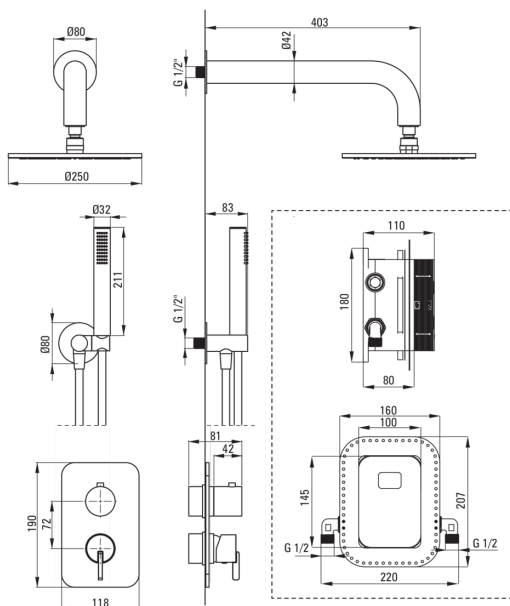

## Juego de ducha oculto, con caja de mezcladora

deante

Código de producto: BXYYFQSM

EAN: 5907650850809

Color: acero pulido

Garantía [años]: 7

### Boquiabiertos

Tipo de boquilla	aún
Gama de boquilla de ducha/ baño [mm]	382

### Alcachofa de la ducha

Forma	redondo
Material	latón
Espesor	8.2
Diámetro [mm]	250
Anti-calcal	Sí
Número de funciones	1

### Manguera

Longitud [mm]	1500
Trenza	no aplica
Anti-twist	1