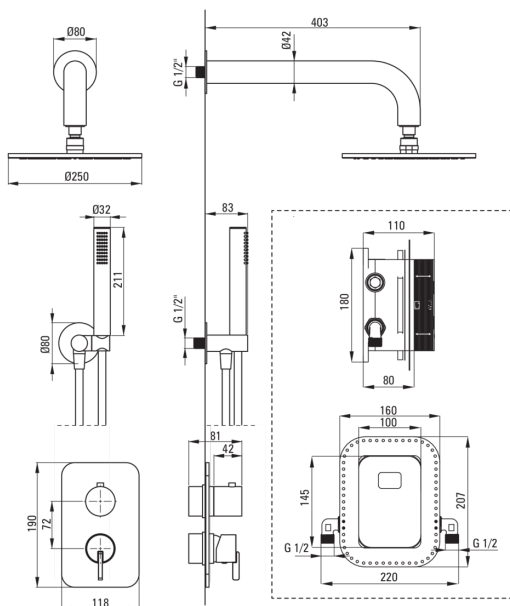

SILIA

Juego de ducha oculto, con caja de mezcladora

deante

Código de producto: BXYYFQSM

EAN: 5907650850809

Color: acero pulido

Garantía [años]: 7

Mezclador

Tipo de mezcladora	Caja oculta, mezclador
Metodo de instalacion	ocultado
Grupo acústico [db]	l (x ≤ 20)

Boquiabiertos

Tipo de boquilla	aún
Gama de boquilla de ducha/ baño [mm]	382

Alcachofa de la ducha

Forma	redondo
Material	latón
Espesor	8.2
Diámetro [mm]	250
Anti-calcal	Sí
Número de funciones	1

Duchas de mano

Número de funciones	1
Anti-calcal	Sí
Tipo de transmisión	lluvia
Características adicionales	fría

Manguera

Longitud [mm]	1500
Trenza	no aplica
Anti-twist	1

Conexión angular

Finalizar	acero
Tipo de conexión	para la manguera con soporte de ducha manual
Forma	redondo
Material	latón, acero inoxidable
Hilo de conexión	Sí
Montaje oculto	Sí

- Una medida dedicada en la oferta es una caja fuerte dedicada para superficies limpias