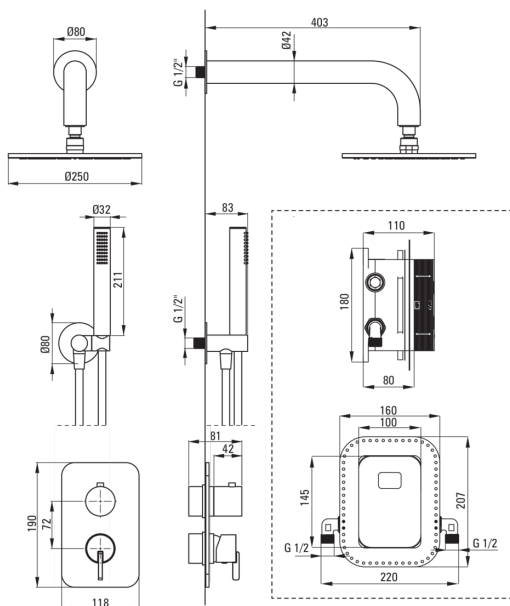

# Душова кабіна, з змішуючим BOXом

 deante

Код продукту: BXYDQSM

EAN: 5907650850687

Колір: titanium

Гарантія: 7

## Змішувач

Тип змішувача	Бокс прихованого монтажу, змішуючий
Спосіб монтажу	прихований
Акустична група	1 (x ≤ 20)

## Верхній душ

Форма	круглий
Матеріал	латунь
Товщина	8.2
Діаметр [мм]	250
Anti calc	Так
Кількість функцій	1
Типи потоку	дощовий