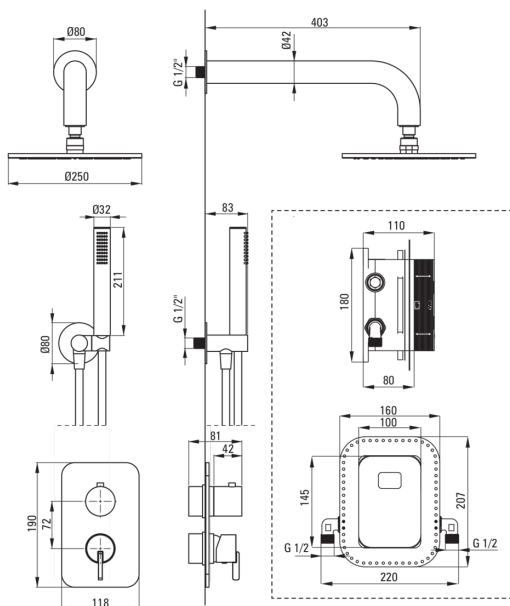

SILIA

podometni tuš komplet, z armaturo BOX

deante

koda izdelka: BXYDQSM

EAN: 5907650850687

Barva: titan

Garancija [leta]: 7

Armatura vključena

Tip armature	podometni BOX, armatura
Metoda montaže	podometen
Zvočni razred [db]	l (x ≤ 20)

Izlivi

Tip izliva	fiksno
Dolžina izliva za tuš/kad [mm]	382

Tuš glava

Oblika	okroglo
Material	medenina
Debelina	8.2
Premer [mm]	250
Anti-kalcitni sistem	Ja
Število funkcijskih stikal	1
Tip curka	dež

Tuš ročke

Število funkcijskih stikal	1
Anti-kalcitni sistem	Ja
Tip curka	dež
Dodatne karakteristike	cool-out

Cevi

Dolžina [mm]	1500
Tip pletenja	ni relevantno
Material pletenja	PVC
Anti-twist	1

Kotni priključki

Finiš	titan
Tip priključka	za cev z držalom za tuš ročko
Oblika	okroglo
Material	medenina, nerjaveče jeklo
Navoj priključka 1/2"	Ja
Podometna montaža	Ja

karakteristike:

- Priročna montaža - BOX lahko namestite zdaj in kadar koli izberete zunanje elemente
- Brezčasnost in neomejene ustvarjalne možnosti
- Komplementarnost in celovitost ponudbe
- Samo najboljši materiali, katerih kakovost je potrjena z laboratorijskimi testi
- Podometna montaža poskrbi za estetiko kopalnice
- Najboljši materiali zagotavljajo trpežnost in zanesljivost izdelka
- Nastavljiv kot tuš ročke
- Plemenita oblika in brezčasna preprostost
- Sistem Anti-calc, ki olajša odstranjevanje oblog vodnega kamna
- Cool-out tuš ročka, ki se ne segreva
- Sistem anti-twist, ki preprečuje zvijanje cevi
- Trpežen zaključek cevi iz medenine
- Inovativen in trpežen premaz Titanium, ki je enostaven za čiščenje
- 3-funkcijsko stikalo za prho z možnostjo zaklepanja na 2 funkciji