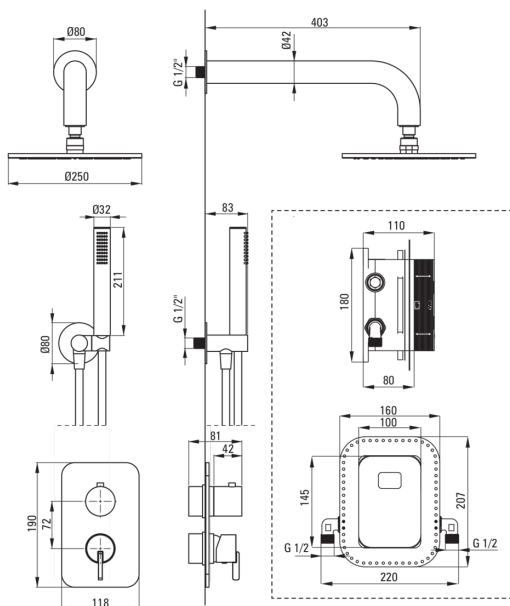

SILIA

Набор для душа скрытого монтажа, со смешивающим BOXом

Код товара: BXYDQSM

EAN: 5907650850687

Цвет: titanium

Гарантия [лет]: 7

 deante

Смесители

Вид смесителя	Бокс скрытого монтажа, смешивающий
Способ монтажа	скрытого монтажа
Акустическая группа [дБ]	1 ($x \leq 20$)

Изливы

Вид излива	стандартный
Длина излива для душа/ванны [мм]	382

Верхний душ

Форма	круглый
Материал	латунь
Толщина [мм]	8.2
Диаметр [мм]	250
Anti-calc	Да
Количество функций	1
Виды струи	дождевой

Лейки

Количество функций	1
Anti-calc	Да
Виды струи	дождевой
Добовочные свойства	cool-out

Шланги

Длина [мм]	1500
Вид оплетки	не касается
Материал оплетки	PVC
Anti_twist	1

Кронштейн для подключения шланга

Отделка	titanium
Вид кронштейна	к шлангу с держателем лейки
Форма	круглый
Материал	латунь, нержавеющая сталь
Винт кронштейна	Да
Скрытый монтаж	Да

Отличительные черты:

- Удобная установка - вы можете установить BOX сейчас и выбрать внешние элементы в любое время
- Уникальность и неограниченные творческие возможности
- Целостность и многогранность предложения
- Только лучшие материалы, качество которых подтверждено лабораторными испытаниями
- Скрытый монтаж обеспечивает эстетику ванной комнаты
- Лучшие материалы, гарантирующие долговечность и надежность изделия
- Регулируемый угол наклона душевой лейки
- Благородные формы и вечная простота
- Система Anti-calc для легкого удаления известковых отложений