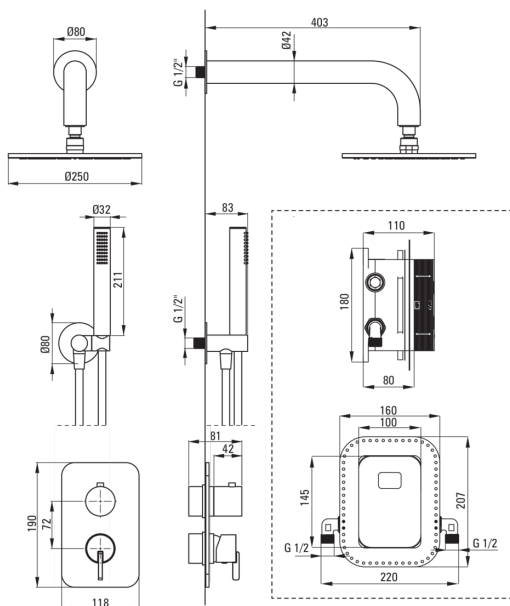

SILIA

Set doccia a scomparsa, con BOX miscelatore

deante

Codice prodotto: BXYDQSM

EAN: 5907650850687

Colore: titanio

Garanzia [anni]: 7

Miscelatore

Tipo di miscelatore	Scatola a scomparsa, miscelatore
Metodo di installazione	a scomparsa
Gruppo acustico [db]	1 (x ≤ 20)

Beccucci

Tipo a beccuccio	fermo
Gamma delle bocchette per doccia/ vasca [mm]	382

Soffione doccia

Forma	rotondo
Materiale	in ottone
Spessore	8.2
Diametro [mm]	250
Anticalcare	Sì
Numero di funzioni	1
Tipo a ruscello	a pioggia

Docce a mano

Numero di funzioni	1
Anticalcare	Sì
Tipo a ruscello	a pioggia
Caratteristiche aggiuntive	raffreddamento

Tubi flessibili

Lunghezza [mm]	1500
Tipo di treccia	non applicabile
Materiale della treccia	PVC
Antitorsione	1

Connessione angolare

Finitura	titanio
Tipo di connessione	per il tubo flessibile con supporto per doccetta
Forma	rotondo
Materiale	in ottone, acciaio inox
Filetto di connessione	Sì
Montaggio a scomparsa	Sì

Caratteristiche:

- Solo i migliori materiali, la cui qualità è stata confermata da test di laboratorio
- L'installazione a incasso garantisce l'estetica del bagno
- Sistema anti-calcare che facilita la rimozione dei depositi di calcare
- Doccetta fredda
- Sistema anti-torsione, che impedisce al tubo di attorcigliarsi
- Estremità del tubo flessibile in ottone resistente
- Innovativo rivestimento Titanio, resistente e facile da pulire