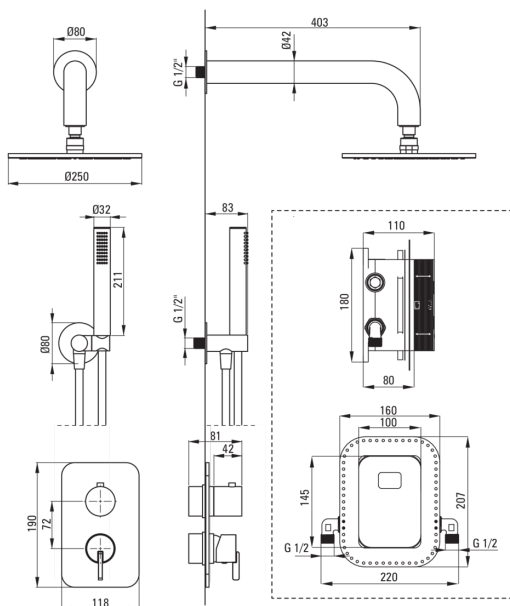

## Falsík alatti zuhanyszett, keverő BOX-al

 deante

Cikkszám: BXYDQSM

EAN: 5907650850687

Szín: Titanium

Garancia [év]: 7

### Kifolyócsövek

Kifolyó típusa	fix
Zuhany / kád kifolyócső hatótávolsága [mm]	382

### Zuhanyfej

Alak	kerek
Anyag	sárgaréz
Vastagság [mm]	8.2
Átmérő [mm]	250
Anti-calc	Igen
Funkciók száma	1
Áramlások típusai	esőztető