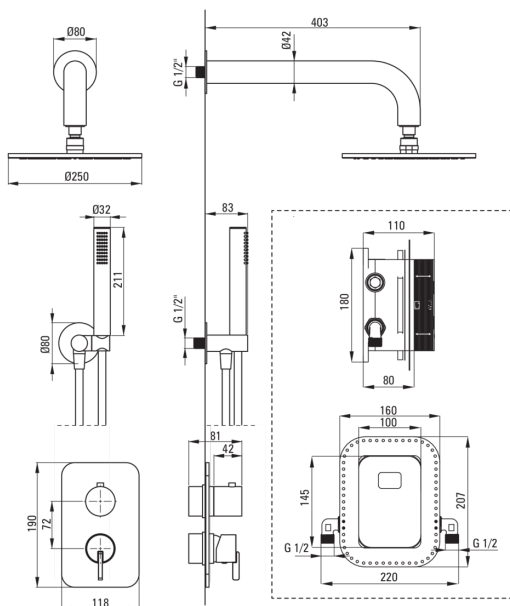

SILIA

Juego de ducha oculto, con caja de mezcladora

deante

Código de producto: BXYYDQSM

EAN: 5907650850687

Color: titanio

Garantía [años]: 7

Mezclador

Tipo de mezcladora	Caja oculta, mezclador
Metodo de instalacion	ocultado
Grupo acústico [db]	l (x ≤ 20)

Boquiabiertos

Tipo de boquilla	aún
Gama de boquilla de ducha/ baño [mm]	382

Alcachofa de la ducha

Forma	redondo
Material	latón
Espesor	8.2
Diámetro [mm]	250
Anti-calcal	Sí
Número de funciones	1
Tipo de transmisión	lluvia

Duchas de mano

Número de funciones	1
Anti-calcal	Sí
Tipo de transmisión	lluvia
Características adicionales	fría

Manguera

Longitud [mm]	1500
Trenza	no aplica
Material de trenza	PVC
Anti-twist	1

Conexión angular

Finalizar	titanio
Tipo de conexión	para la manguera con soporte de ducha manual
Forma	redondo
Material	latón, acero inoxidable
Hilo de conexión	Sí
Montaje oculto	Sí

Características:

- Asamblea cómoda: puede instalar la caja ahora y elegir los elementos externos en cualquier momento
- Atemporalidad y posibilidades de creación ilimitadas
- Complementariedad y complejidad de la oferta
- Solo los mejores materiales cuya calidad es confirmada por la investigación en el laboratorio
- El ensamblaje oculto asegura la estética del baño
- Los mejores materiales que garantizan durabilidad y confiabilidad del producto
- Ajustable el ángulo de inclinación de teleducha
- Forma noble y simplicidad atemporal
- Sistema anti-Calc que facilita la eliminación del lodo de piedra
- Auricular fría que no se calienta
- Sistema anti-Twist que evita la torcedura de la serpiente