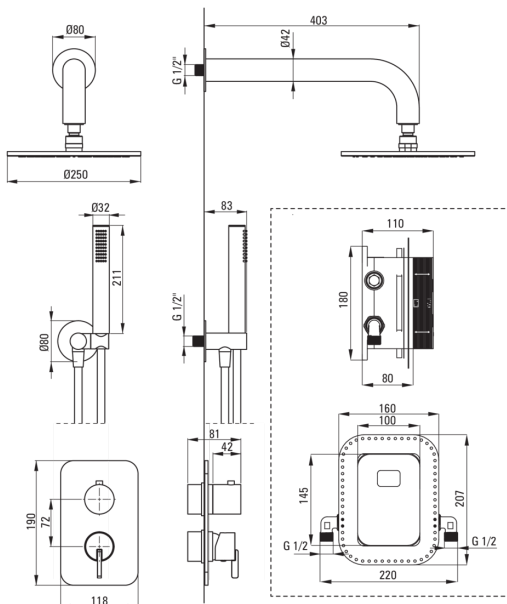

SILIA

Juego de ducha oculto, con caja de mezcladora

deante

Código de producto: BXYYDQSM

EAN: 5907650850687

Color: titanio

Garantía [años]: 7

Mezclador

Tipo de mezcladora	Caja oculta, mezclador
Metodo de instalacion	ocultado
Grupo acústico [db]	l (x ≤ 20)

Boquiabiertos

Tipo de boquilla	aún
Gama de boquilla de ducha/ baño [mm]	382

Alcachofa de la ducha

Forma	redondo
Material	latón
Espesor	8.2
Diámetro [mm]	250
Anti-calcal	Sí
Número de funciones	1
Tipo de transmisión	lluvia

Duchas de mano

Número de funciones	1
Anti-calcal	Sí
Tipo de transmisión	lluvia
Características adicionales	fría

Manguera

Longitud [mm]	1500
Trenza	no aplica
Material de trenza	PVC
Anti-twist	1

Conexión angular

Finalizar	titanio
Tipo de conexión	para la manguera con soporte de ducha manual
Forma	redondo
Material	latón, acero inoxidable
Hilo de conexión	Sí
Montaje oculto	Sí

Características:

- Asamblea cómoda: puede instalar la caja ahora y elegir los elementos externos en cualquier momento
- Atemporalidad y posibilidades de creación ilimitadas
- Complementariedad y complejidad de la oferta
- Solo los mejores materiales cuya calidad es confirmada por la investigación en el laboratorio
- El ensamblaje oculto asegura la estética del baño
- Los mejores materiales que garantizan durabilidad y confiabilidad del producto
- Ajustable el ángulo de inclinación de teleducha
- Forma noble y simplicidad atemporal
- Sistema anti-Calc que facilita la eliminación del lodo de piedra
- Auricular fría que no se calienta
- Sistema anti-Twist que evita la torcedura de la serpiente