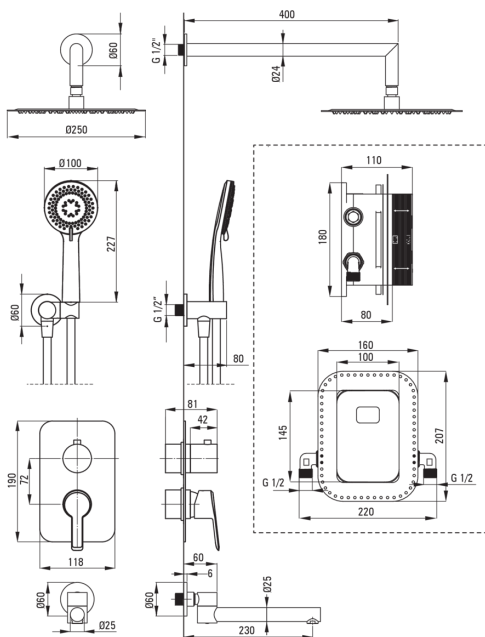

Код продукту: BXYDQAM

EAN: 5907650859536

Колір: titanium

Гарантія: 7

Змішувач

Тип змішувача	Бокс прихованого монтажу, змішуючий
Спосіб монтажу	прихований
Акустична група	1 (x ≤ 20)

Носики

Вид носика	рухомий
Діапазон виливу для душу / ванни [мм]	230
Аератор	Так

Верхній душ

Форма	круглий
Матеріал	сталь 304
Товщина	4.5
Діаметр [мм]	250
Anti calc	Так
Кількість функцій	1
Типи потоку	дощовий
Швидкий час відгуку на ввімкнення і вимкнення води	Так

Лійки

Кількість функцій	3
Anti calc	Так
Типи потоку	дощовий, змішаний, гідромасаж

Шланги

Довжина [мм]	1500
Тип обплетення	не стосується
Матеріал оплёту	PVC
Anti_twist	1

Кутове з'єднання

Оздоблення	titanium
Тип кронштейна	для шланга з тримачем лійки
Форма	круглий
Матеріал	латунь
Винт кронштейна	Так
Прихований монтаж	Так