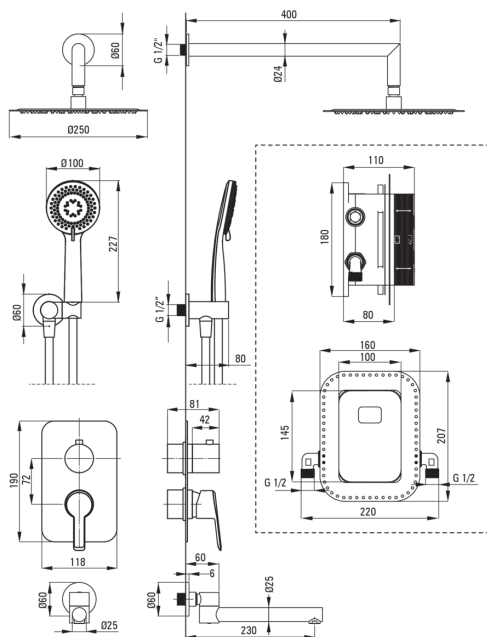

Код продукту: BXYDQAM

EAN: 5907650859536

Колір: titanium

Гарантія: 7

Змішувач

Тип змішувача	Бокс прихованого монтажу, змішуючий
Спосіб монтажу	прихований
Акустична група	1 (x ≤ 20)

Носики

Вид носика	рухомий
Діапазон виливу для душу / ванни [мм]	230
Аератор	Так

Верхній душ

Форма	круглий
Матеріал	сталь 304
Товщина	4.5
Діаметр [мм]	250
Anti calc	Так
Кількість функцій	1
Типи потоку	дощовий
Швидкий час відгуку на ввімкнення і вимкнення води	Так

Лійки

Кількість функцій	3
Anti calc	Так
Типи потоку	дощовий, змішаний, гідромасаж

Шланги

Довжина [мм]	1500
Тип обплетення	не стосується
Матеріал оплёту	PVC
Anti_twist	1

Кутове з'єднання

Оздоблення	titanium
Тип кронштейна	для шланга з тримачем лійки
Форма	круглий
Матеріал	латунь
Винт кронштейна	Так
Прихований монтаж	Так