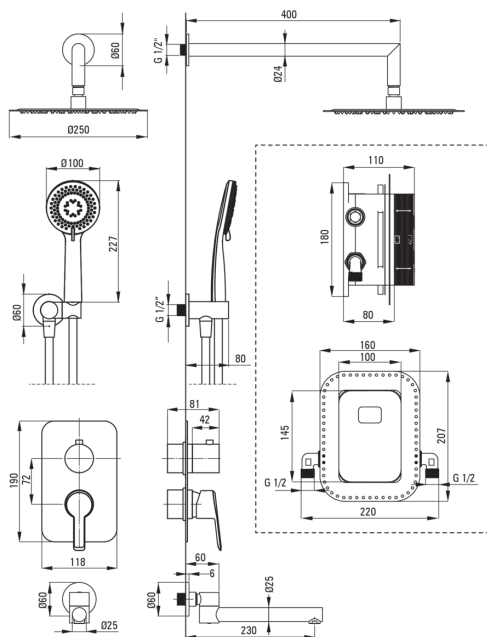

ARNIKA podometni tuš komplet

koda izdelka: BXYDQAM

EAN: 5907650859536

Barva: titan

Garancija [leta]: 7

Armatura vključena

Tip armature	podometni BOX, armatura
Metoda montaže	podometen
Zvočni razred [db]	l ($x \leq 20$)

Izlivi

Tip izliva	zložljivo
Dolžina izliva za tuš/kad [mm]	230
Perlator	Ja

Tuš glava

Oblika	okroglo
Material	jeklo 304
Debelina	4.5
Premer [mm]	250
Anti-kalcitni sistem	Ja
Število funkcijskih stikal	1
Tip curka	dež
Hiter odzivni čas odpiranja/zapiranja vode	Ja

Tuš ročke

Število funkcijskih stikal	3
Anti-kalcitni sistem	Ja
Tip curka	dež, mešano, hidromasaža

Cevi

Dolžina [mm]	1500
Tip pletenja	ni relevantno
Material pletenja	PVC
Anti-twist	1

Kotni priključki

Finiš	titan
Tip priključka	za cev z držalom za tuš ročka
Oblika	okroglo
Material	medenina
Navoj priključka 1/2"	Ja
Podometna montaža	Ja

karakteristike:

- Izjemno tanka jeklena glava
- Sistem anti-twist, ki preprečuje zvijanje cevi
- Sistem Anti-calc, ki olajša odstranjevanje oblog vodnega kamna
- Ročna prha s sistemom Anti-calc
- Samo najboljši materiali, katerih kakovost je potrjena z laboratorijskimi testi
- Podometna montaža poskrbi za estetiko kopalnice
- Zložljiv izliv poveča udobje in varnost
- Trpežen zaključek cevi iz medenine
- Nastavljiv kot tuš ročke
- Lepota in harmonija dizajna
- Raznolikost barv z možnostjo kombiniranja
- 3-funkcijska tuš ročka
- Brezčasnost in neomejene ustvarjalne možnosti