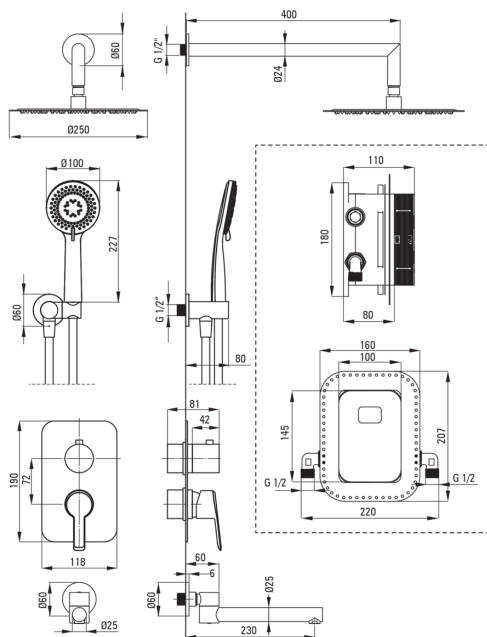

ARNIKA

Набор для душа скрытого монтажа

МОНТАЖА

Код товара: BXYYDQAM

EAN: 5907650859536

Цвет: titanium

Гарантия [лет]: 7

Смесители

Вид смесителя	Бокс скрытого монтажа, смешивающий
Способ монтажа	скрытого монтажа
Акустическая группа [дБ]	1 ($x \leq 20$)

Изливы

Вид излива	складная
Длина излива для душа/ванны [мм]	230
Аэратор	Да

Верхний душ

Форма	круглый
Материал	сталь 304
Толщина [мм]	4.5
Диаметр [мм]	250
Anti-calc	Да
Количество функций	1
Виды струи	дождевой
Быстрое время отклика на включение и выключение воды	Да

Лейки

Количество функций	3
Anti-calc	Да
Виды струи	дождевой, смешанный, гидромассаж

Шланги

Длина [мм]	1500
Вид оплетки	не касается
Материал оплетки	PVC
Anti_twist	1

Кронштейн для подключения шланга

Отделка	titanium
Вид кронштейна	к шлангу с держателем лейки
Форма	круглый
Материал	латунь
Винт кронштейна	Да
Скрытый монтаж	Да