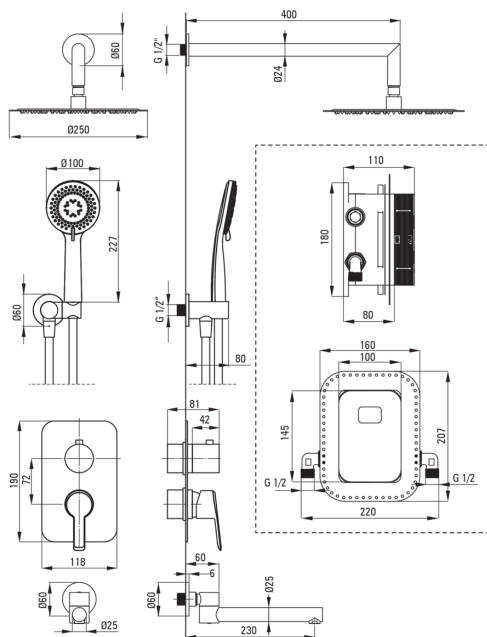

ARNIKA

Set de duș cu montare îngropată

deante

Codul produsului: BXYDQAM

EAN: 5907650859536

Culoarea: titan

Garanție [ani]: 7

Baterie

Tipul bateriei	BOX îngropat, baterie
Metoda de instalare	îngropat
Grupa acustică [db]	1 ($x \leq 20$)

Pipe

Tipul pipei	pliabil
Raza de acțiune a pipei dușului/căzii [mm]	230
Aerator	Da

Cap de duș

Formă	rotund
Material	oțel 304
Grosime	4.5
Diametru [mm]	250
Anti-calc	Da
Număr de funcții	1
Tipul de jet	ploaie
Timp de răspuns rapid pentru pornirea și oprirea apei	Da

Dușuri de mână

Număr de funcții	3
Anti-calc	Da
Tipul de jet	ploaie, mixt, hidromasaj

Furtunuri

Lungimea [mm]	1500
Tipul împletituri	nu este cazul
Material împletitură	PVC
Anti-twist	1

Racord rectangular

Finisaj	titan
Tipul racordului	pentru furtunuri cu suport pentru dușul de mână
Formă	rotund
Material	alamă
Filet de conexiune	Da
Montare îngropată	Da