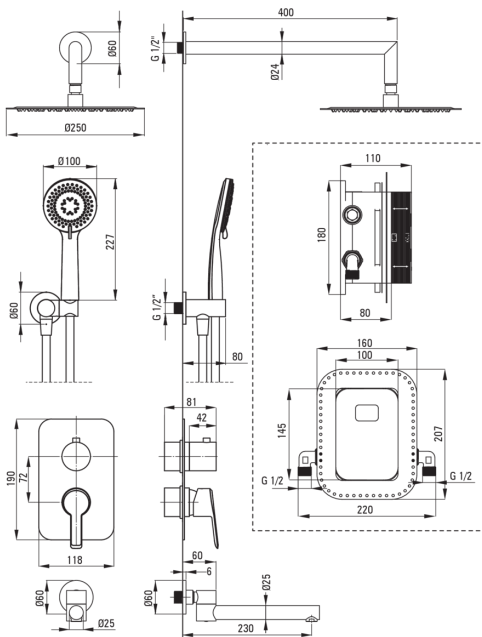

ARNIKA

Set de duș cu montare îngropată

deante

Codul produsului: BXYDQAM

EAN: 5907650859536

Culoarea: titan

Garanție [ani]: 7

Baterie

Tipul bateriei	BOX îngropat, baterie
Metoda de instalare	îngropat
Grupa acustică [db]	1 (x ≤ 20)

Pipe

Tipul pipei	pliabil
Raza de acțiune a pipei dușului/căzii [mm]	230
Aerator	Da

Cap de duș

Formă	rotund
Material	oțel 304
Grosime	4.5
Diametru [mm]	250
Anti-calc	Da
Număr de funcții	1
Tipul de jet	ploaie
Timp de răspuns rapid pentru pornirea și oprirea apei	Da

Dușuri de mână

Număr de funcții	3
Anti-calc	Da
Tipul de jet	ploaie, mixt, hidromasaj

Furtunuri

Lungimea [mm]	1500
Tipul împletituri	nu este cazul
Material împletitură	PVC
Anti-twist	1

Racord rectangular

Finisaj	titan
Tipul racordului	pentru furtunuri cu suport pentru dușul de mână
Formă	rotund
Material	alamă
Filet de conexiune	Da
Montare îngropată	Da