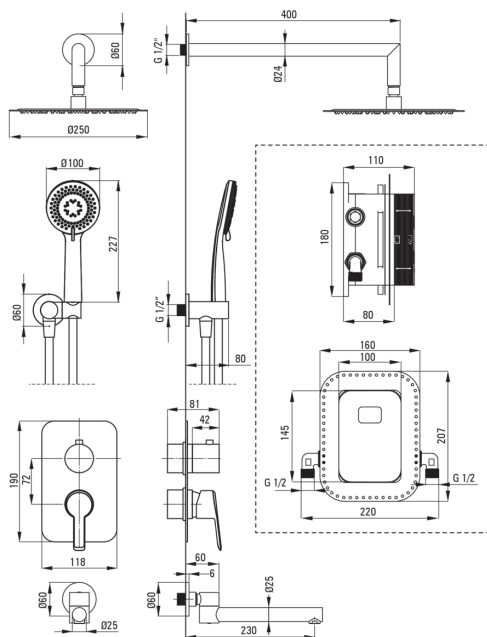

Bateria

Rodzaj baterii	BOX podtynkowy, mieszaczowa
Sposób montażu	podtynkowy
Grupa akustyczna [db]	I ($x \leq 20$)

Wylewka

Rodzaj wylewki	składana
Zasięg wylewki natryskowej/ wannowej [mm]	230
Aerator	Tak

Głowica natryskowa

Kształt	okrągły
Materiał	stal 304
Grubość [mm]	4.5
Średnica [mm]	250
Anti-calc	Tak
Ilość funkcji	1
Rodzaje strumienia	deszczowy
Szybki czas reakcji na włączenie i wyłączenie wody	Tak

Słuchawka

Ilość funkcji	3
Anti-calc	Tak
Rodzaje strumienia	deszczowy, mieszany, hydromasaż

Wąż

Długość [mm]	1500
Rodzaj opłotu	nie dotyczy
Materiał opłotu	PVC
Anti-twist	1

Przyłącze kątowe

Wykończenie	titanium
Rodzaj przyłącza	do węża z uchwytem na słuchawkę
Kształt	okrągły
Materiał	mosiądz
Gwint przyłącza	Tak
Montaż podtynkowy	Tak