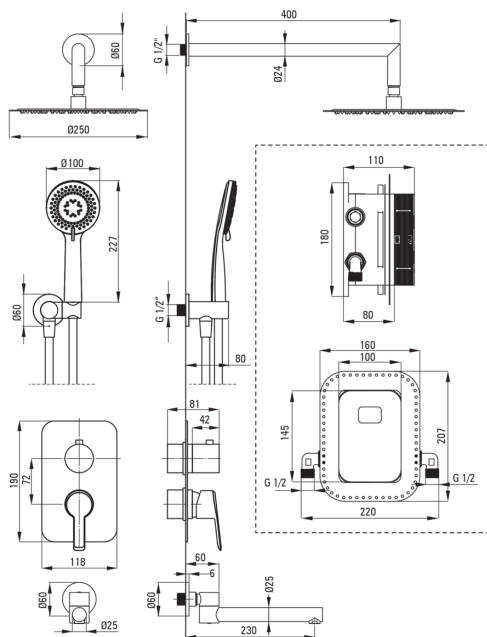

ARNIKA

Kit de douche encastré

Code produit: BXYDQAM

EAN: 5907650859536

Couleur: titane

Garantie [années]: 7

Mitigeur

Type de mitigeur	BOX Cachée, mixer
Méthode de montage	encastré
Groupe acoustique [db]	1 (x ≤ 20)

BeCS

Type de bec	pliable
La distance bec douche/baignoire [mm]	230
Aérateur	Oui

Pommeau de douche

Forme	rond
Matériel	acier inoxydable 304
Épaisseur	4.5
Diamètre [mm]	250
Anti-calcaire	Oui
Nombre de fonctions	1
Types de flux	pluie de douche
Temps de réaction rapide pour ouvrir et fermer l'eau	Oui

Douchettes à main

Nombre de fonctions	3
Anti-calcaire	Oui
Types de flux	pluie de douche, mixer, hydromassage

Flexibles

Longueur [mm]	1500
Type de tresse	n'est pas applicable
Matériau de la tresse	PVC
Anti-torsion	1

Connexion angulaire

Finition	titane
Type de connexion	pour flexible avec support de douchette
Forme	rond
Matériel	cuivre
Fil de connexion	Oui
Montage encastré	Oui