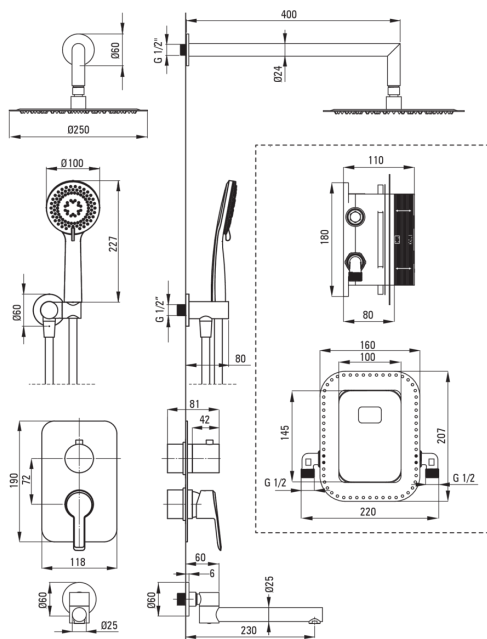

ARNIKA Unterputz-Duschset

Artikel-Nr.: BXYDQAM
EAN: 5907650859536
Farbe: Titanium
Garantie [Jahre]: 7

Armatur

Art der armatur	Unterputzbox, Mischer
Methode der montage	Unterputz-
Akkustische gruppe	I (x ≤ 20)

Ausläufe

Auslaufart	klappbar
Ausladung der duscharmatur/ badewannenarmatur [mm]	230
Aerator	Ja

Kopfbrause

Form	rund
Material	Stahl 304
Dicke [mm]	4.5
Durchschnitt	250
Anti-calc	Ja
Anzahl der funktionen	1
Strahlart	Regen-
Schnelle reaktionszeit auf ein- und wasausschalten	Ja

Handbrausen

Anzahl der funktionen	3
Anti-calc	Ja
Strahlart	Regen-, gemischt, Hydromassage

Schläuche

Länge	1500
Geflechtart	nicht zutreffend
Geflechtmaterial	PVC
Anti-twist	1

Winkelanschlüsse

Ausführung	Titanium
Anschlussart	für Schlauch mit Handbrause-Halterung
Form	rund
Material	Messing
Anschlussgewinde	Ja
Unterputzmontage	Ja