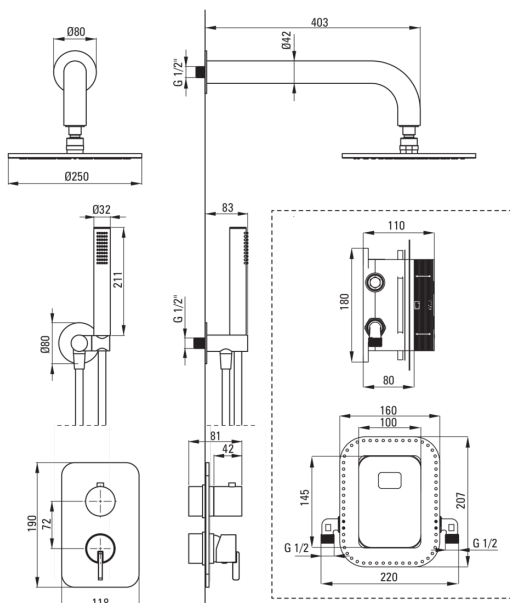

SILIA

Zestaw prysznicowy podtynkowy z BOXem mieszaczowym

Kod produktu: BXYYCQSM

EAN: 5907650870593

Kolor: brąz szczotkowany

Gwarancja [lata]: 7

Cena Netto: 3251,22 zł
Cena Brutto: 3999,00 zł

deante

Bateria

Rodzaj baterii	BOX podtynkowy, mieszaczowa
Sposób montażu	podtynkowy
Grupa akustyczna [db]	I ($x \leq 20$)

Wylewka

Rodzaj wylewki	stała
Zasięg wylewki natryskowej/ wannowej [mm]	382

Głowica natryskowa

Kształt	okrągły
Materiał	mosiądz
Grubość [mm]	8.2
Średnica [mm]	250
Anti-calc	Tak

Słuchawka

Ilość funkcji	1
Anti-calc	Tak
Rodzaje strumienia	deszczowy
Dodatkowe cechy	cool-out

Wąż

Długość [mm]	1500
Rodzaj opłotu	nie dotyczy
Materiał opłotu	PVC
Anti-twist	2

Przyłącze kątowe

Rodzaj przyłącza	do węża z uchwytem na słuchawkę
Kształt	okrągły
Materiał	mosiądz, stal nierdzewna
Gwint przyłącza	Tak
Montaż podtynkowy	Tak

Wyróżniki:

- Szlachetna forma i ponadczasowa prostota
- Innowacyjna i łatwa w utrzymaniu powłoka - brąz szczotkowany
- Powłoka nanoszona metodą PVD
- Wygodny montaż - możesz zainstalować BOX już teraz, a elementy zewnętrzne wybrać w dowolnym momencie
- Ponadczasowość i nieograniczone możliwości tworzenia
- Najlepsze materiały gwarantujące trwałość i niezawodność produktu
- Montaż podtynkowy zapewnia estetykę łazienki
- Regulowany kąt nachylenia słuchawki
- System Anti-calc ułatwiający usuwanie osadu kamiennego
- System Anti-twist zapobiegający skręcaniu się węża
- Słuchawka Cool-out, która się nie nagrzewa
- W ofercie preparat do czyszczenia armatury we wszystkich kolorach