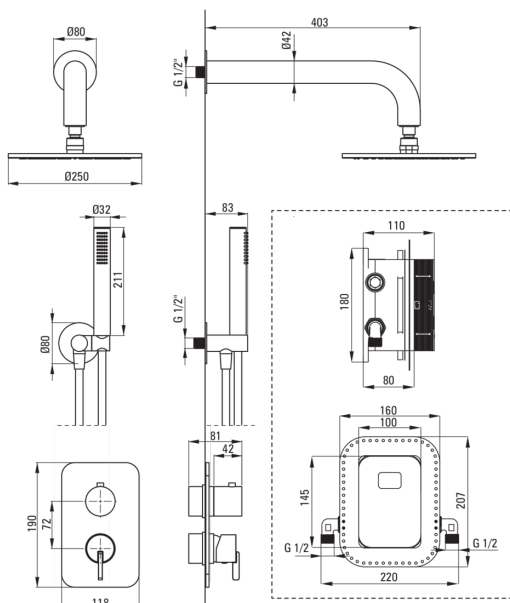

SILIA

Set doccia a scomparsa, con BOX miscelatore

 deante

Codice prodotto: BXYCQSM

EAN: 5907650870593

Colore: Bronzo spazzolato

Garanzia [anni]: 7

Miscelatore

Tipo di miscelatore	Scatola a scomparsa, miscelatore
Metodo di installazione	a scomparsa
Gruppo acustico [db]	1 ($x \leq 20$)

Beccucci

Tipo a beccuccio	fermo
Gamma delle bocchette per doccia/ vasca [mm]	382

Soffione doccia

Forma	rotondo
Materiale	in ottone
Spessore	8.2
Diametro [mm]	250
Anticalcare	Sì

Docce a mano

Numero di funzioni	1
Anticalcare	Sì
Tipo a ruscello	a pioggia
Caratteristiche aggiuntive	raffreddamento

Tubi flessibili

Lunghezza [mm]	1500
Tipo di treccia	non applicabile
Materiale della treccia	PVC
Antitorsione	2

Connessione angolare

Tipo di connessione	per il tubo flessibile con supporto per doccetta
Forma	rotondo
Materiale	in ottone, acciaio inox
Filetto di connessione	Sì
Montaggio a scomparsa	Sì