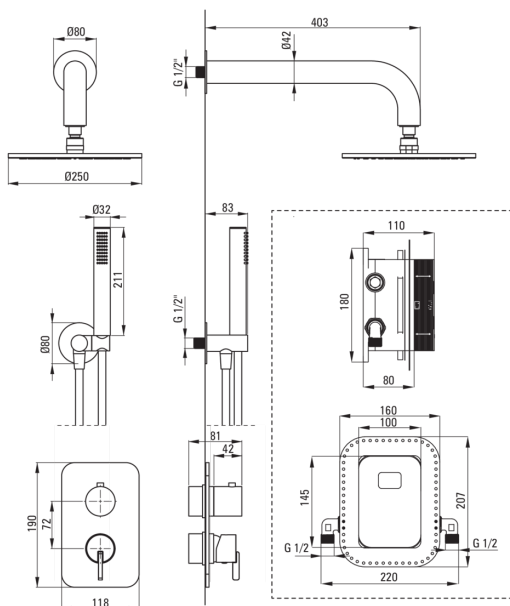

SILIA

Душова кабіна, з змішуючим BOXом

Код продукту: BXYAQSM

EAN: 5907650858782

Колір: bianco

Гарантія: 7

Змішувач

Тип змішувача	Бокс прихованого монтажу, змішуючий
Спосіб монтажу	прихований
Акустична група	1 (x ≤ 20)

Носики

Вид носика	нерухомий
Діапазон виливу для душу / ванни [мм]	382

Верхній душ

Форма	круглий
Матеріал	сталь 304
Товщина	55
Діаметр [мм]	250
Anti calc	Так
Кількість функцій	1
Типи потоку	дощовий
Швидкий час відгуку на ввімкнення і вимкнення води	Так

Лійки

Кількість функцій	1
Anti calc	Так
Типи потоку	дощовий
Додаткові функції	cool-out

Шланги

Довжина [мм]	1500
Тип обплетення	не стосується
Матеріал оплёту	PVC
Anti_twist	1

Кутове з'єднання

Оздоблення	bianco
Тип кронштейна	для шланга з тримачем лійки
Форма	круглий
Матеріал	латунь, нержавіюча сталь
Винт кронштейна	Так
Прихований монтаж	Так