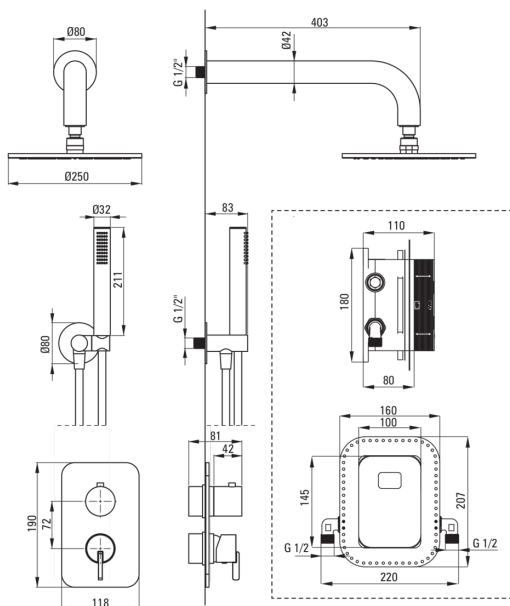

SILIA

podometni tuš komplet, z armaturo BOX

koda izdelka: BXYAQSM

EAN: 5907650858782

Barva: bel

Garancija [leta]: 7

Armatura vključena

Tip armature	podometni BOX, armatura
Metoda montaže	podometen
Zvočni razred [db]	l ($x \leq 20$)

Izlivi

Tip izliva	fiksno
Dolžina izliva za tuš/kad [mm]	382

Tuš glava

Oblika	okroglo
Material	jeklo 304
Debelina	55
Premer [mm]	250
Anti-kalcitni sistem	Ja
Število funkcijskih stikal	1
Tip curka	dež
Hiter odzivni čas odpiranja/zapiranja vode	Ja

Tuš ročke

Število funkcijskih stikal	1
Anti-kalcitni sistem	Ja
Tip curka	dež
Dodatne karakteristike	cool-out

Cevi

Dolžina [mm]	1500
Tip pletenja	ni relevantno
Material pletenja	PVC
Anti-twist	1

Kotni priključki

Finiš	bel
Tip priključka	za cev z držalom za tuš ročko
Oblika	okroglo
Material	medenina, nerjaveče jeklo
Navoj priključka 1/2"	Ja
Podometna montaža	Ja

karakteristike:

- Priročna montaža - BOX lahko namestite zdaj in kadar koli izberete zunanje elemente
- Brezčasnost in neomejene ustvarjalne možnosti
- Plemenita oblika in brezčasna preprostost
- Komplementarnost in celovitost ponudbe
- Najboljši materiali zagotavljajo trpežnost in zanesljivost izdelka
- Samo najboljši materiali, katerih kakovost je potrjena z laboratorijskimi testi
- Podometna montaža poskrbi za estetiko kopalnice
- Nastavljiv kot tuš ročke
- 3-smerni preklopnik za tuš z možnostjo zaklepanja za 2 funkciji
- Ročna prha s sistemom Anti-calc
- Sistem Anti-calc, ki olajša odstranjevanje oblog vodnega kamna
- Cool-out tuš ročka, ki se ne segreva