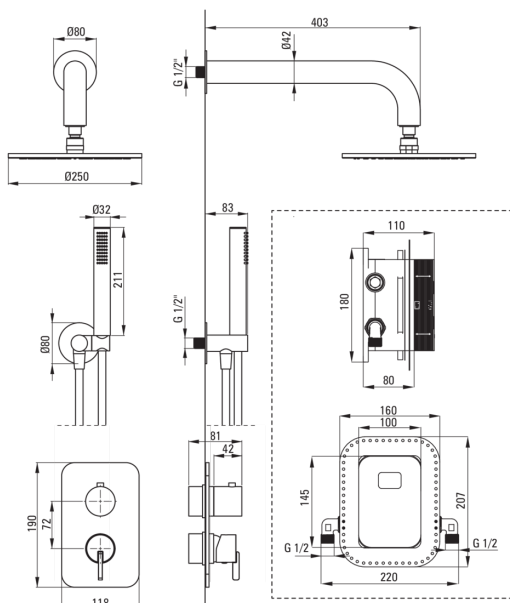

SILIA

Набор для душа скрытого монтажа, со смешивающим ВОХом

Код товара: ВХУУАQSM

EAN: 5907650858782

Цвет: bianco

Гарантия [лет]: 7

Смесители

Вид смесителя	Бокс скрытого монтажа, смешивающий
Способ монтажа	скрытого монтажа
Акустическая группа [дБ]	1 (x ≤ 20)

Изливы

Вид излива	стандартный
Длина излива для душа/ванны [мм]	382

Верхний душ

Форма	круглый
Материал	сталь 304
Толщина [мм]	55
Диаметр [мм]	250
Anti-calc	Да
Количество функций	1
Виды струи	дождевой
Быстрое время отклика на включение и выключение воды	Да

Лейки

Количество функций	1
Anti-calc	Да
Виды струи	дождевой
Добавочные свойства	cool-out

Шланги

Длина [мм]	1500
Вид оплетки	не касается
Материал оплетки	PVC
Anti_twist	1

Кронштейн для подключения шланга

Отделка	bianco
Вид кронштейна	к шлангу с держателем лейки
Форма	круглый
Материал	латунь, нержавеющая сталь
Винт кронштейна	Да
Скрытый монтаж	Да