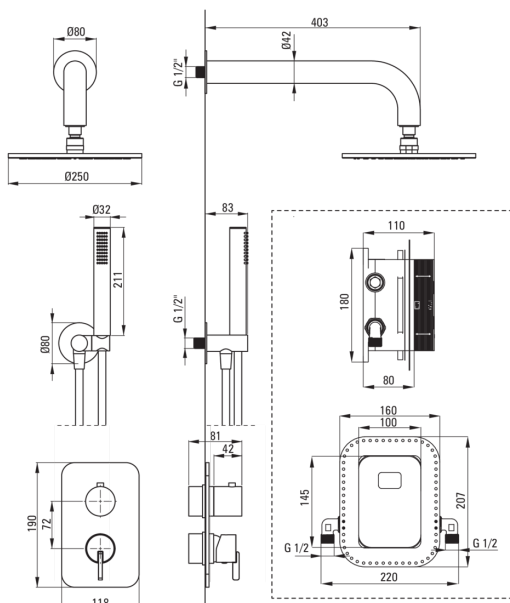

SILIA

Set de duș cu montare îngropată, cu BOX pentru baterie

Codul produsului: BXYAQSM

EAN: 5907650858782

Culoarea: alabastru

Garanție [ani]: 7

 deante

Baterie

Tipul bateriei	BOX îngropat, baterie
Metoda de instalare	îngropat
Grupa acustică [db]	l ($x \leq 20$)

Pipe

Tipul pipei	fix
Raza de acțiune a pipei dușului/căzii [mm]	382

Cap de duș

Formă	rotund
Material	oțel 304
Grosime	55
Diametru [mm]	250
Anti-calc	Da
Număr de funcții	1
Tipul de jet	ploaie
Timp de răspuns rapid pentru pornirea și oprirea apei	Da

Dușuri de mână

Număr de funcții	1
Anti-calc	Da
Tipul de jet	ploaie
Caracteristici suplimentare	cool-out

Furtunuri

Lungimea [mm]	1500
Tipul împletituri	nu este cazul
Material împletitură	PVC
Anti-twist	1

Racord rectangular

Finisaj	bianco
Tipul racordului	pentru furtunuri cu suport pentru dușul de mână
Formă	rotund
Material	alamă, oțel inoxidabil
Filet de conexiune	Da
Montare îngropată	Da