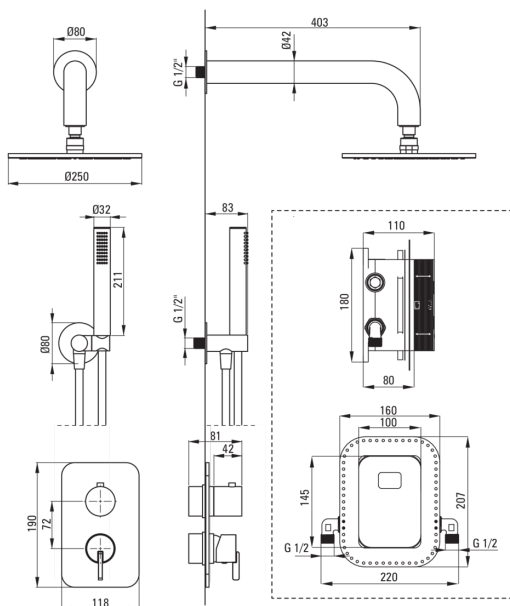

SILIA

Set de duș cu montare îngropată, cu BOX pentru baterie

Codul produsului: BXYAQSM

EAN: 5907650858782

Culoarea: bianco

Garanție [ani]: 7

 deante

Baterie

Tipul bateriei	BOX îngropat, baterie
Metoda de instalare	îngropat
Grupa acustică [db]	l ($x \leq 20$)

Pipe

Tipul pipei	fix
Raza de acțiune a pipei dușului/căzii [mm]	382

Cap de duș

Formă	rotund
Material	oțel 304
Grosime	55
Diametru [mm]	250
Anti-calc	Da
Număr de funcții	1
Tipul de jet	ploaie
Timp de răspuns rapid pentru pornirea și oprirea apei	Da

Dușuri de mână

Număr de funcții	1
Anti-calc	Da
Tipul de jet	ploaie
Caracteristici suplimentare	cool-out

Furtunuri

Lungimea [mm]	1500
Tipul împletituri	nu este cazul
Material împletitură	PVC
Anti-twist	1

Racord rectangular

Finisaj	bianco
Tipul racordului	pentru furtunuri cu suport pentru dușul de mână
Formă	rotund
Material	alamă, oțel inoxidabil
Filet de conexiune	Da
Montare îngropată	Da