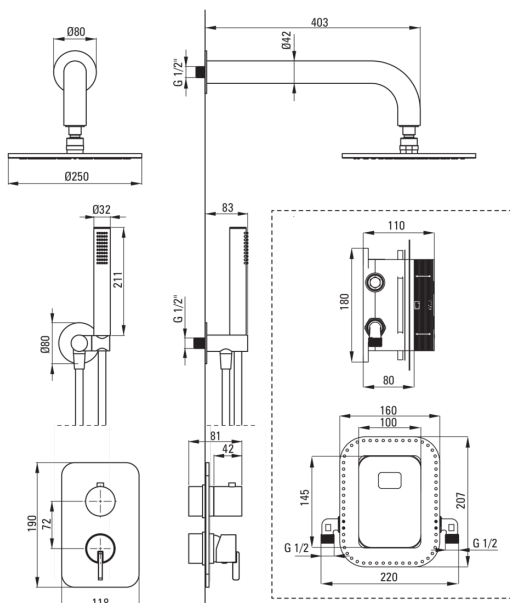

SILIA

Zestaw prysznicowy podtynkowy z BOXem mieszaczowym

Kod produktu: BXYYAQSM

EAN: 5907650858782

Kolor: bianco

Gwarancja [lata]: 7

Cena Netto: 2763,41 zł
Cena Brutto: 3399,00 zł

deante

Bateria

Rodzaj baterii	BOX podtynkowy, mieszaczowa
Sposób montażu	podtynkowy
Grupa akustyczna [db]	I ($x \leq 20$)

Wylewka

Rodzaj wylewki	stała
Zasięg wylewki natryskowej/wannowej [mm]	382

Głowica natryskowa

Kształt	okrągły
Materiał	stal 304
Grubość [mm]	55
Średnica [mm]	250
Anti-calc	Tak
Ilość funkcji	1
Rodzaje strumienia	deszczowy
Szybki czas reakcji na włączenie i wyłączenie wody	Tak

Słuchawka

Ilość funkcji	1
Anti-calc	Tak
Rodzaje strumienia	deszczowy
Dodatkowe cechy	cool-out

Wąż

Długość [mm]	1500
Rodzaj oplotu	nie dotyczy
Materiał oplotu	PVC
Anti-twist	1

Przyłącze kątowe

Wykończenie	bianco
Rodzaj przyłącza	do węży z uchwytem na słuchawkę
Kształt	okrągły
Materiał	mosiądz, stal nierdzewna
Gwint przyłącza	Tak
Montaż podtynkowy	Tak