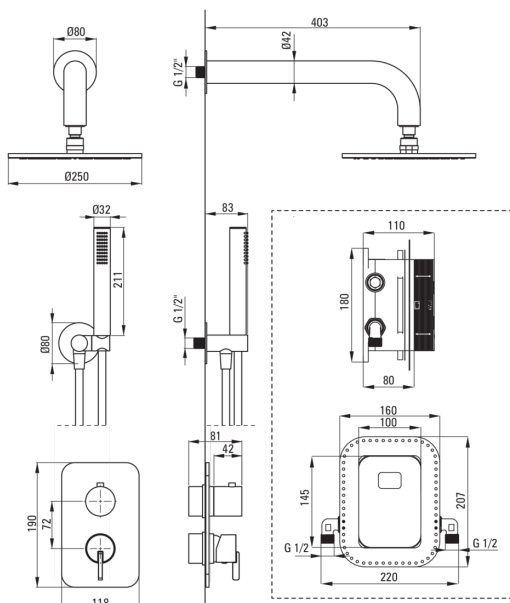

SILIA

Zestaw prysznicowy podtynkowy z BOXem mieszaczowym

Kod produktu: BXYYAQSM

EAN: 5907650858782

Kolor: bianco

Gwarancja [lata]: 7

Cena Netto: 2763,41 zł
Cena Brutto: 3399,00 zł

deante

Bateria

Rodzaj baterii	BOX podtynkowy, mieszaczowa
Sposób montażu	podtynkowy
Grupa akustyczna [db]	I ($x \leq 20$)

Wylewka

Rodzaj wylewki	stała
Zasięg wylewki natryskowej/wannowej [mm]	382

Głowica natryskowa

Kształt	okrągły
Materiał	stal 304
Grubość [mm]	55
Średnica [mm]	250
Anti-calc	Tak
Ilość funkcji	1
Rodzaje strumienia	deszczowy
Szybki czas reakcji na włączenie i wyłączenie wody	Tak

Słuchawka

Ilość funkcji	1
Anti-calc	Tak
Rodzaje strumienia	deszczowy
Dodatkowe cechy	cool-out

Wąż

Długość [mm]	1500
Rodzaj oplotu	nie dotyczy
Materiał oplotu	PVC
Anti-twist	1

Przyłącze kątowe

Wykończenie	bianco
Rodzaj przyłącza	do węża z uchwytem na słuchawkę
Kształt	okrągły
Materiał	mosiądz, stal nierdzewna
Gwint przyłącza	Tak
Montaż podtynkowy	Tak