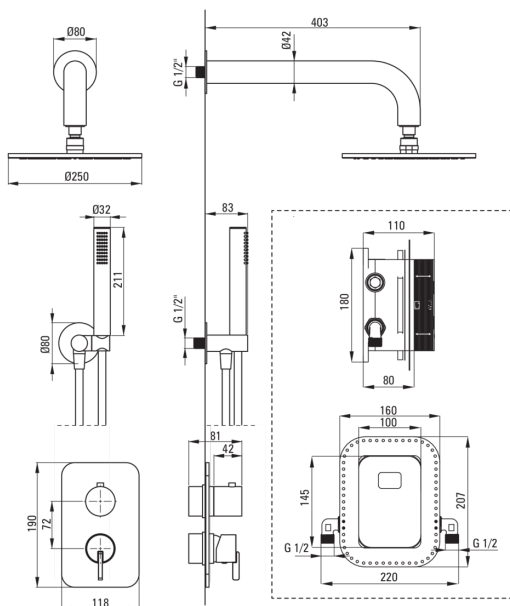

SILIA

Set doccia a scomparsa, con BOX miscelatore

 deante

Codice prodotto: BXYAQSM

EAN: 5907650858782

Colore: bianco

Garanzia [anni]: 7

Miscelatore

Tipo di miscelatore Scatola a scomparsa, miscelatore

Metodo di installazione a scomparsa

Gruppo acustico [db] I ($x \leq 20$)

Beccucci

Tipo a beccuccio fermo

Gamma delle bocchette per doccia/vasca [mm] 382

Soffione doccia

Forma rotondo

Materiale acciaio 304

Spessore 55

Diametro [mm] 250

Anticalcare Sì

Numero di funzioni 1

Tipo a ruscello a pioggia

Tipo di treccia non applicabile

Materiale della treccia PVC

Antitorsione 1

Connessione angolare

Finitura bianco

Tipo di connessione per il tubo flessibile con supporto per doccetta

Forma rotondo

Materiale in ottone, acciaio inox