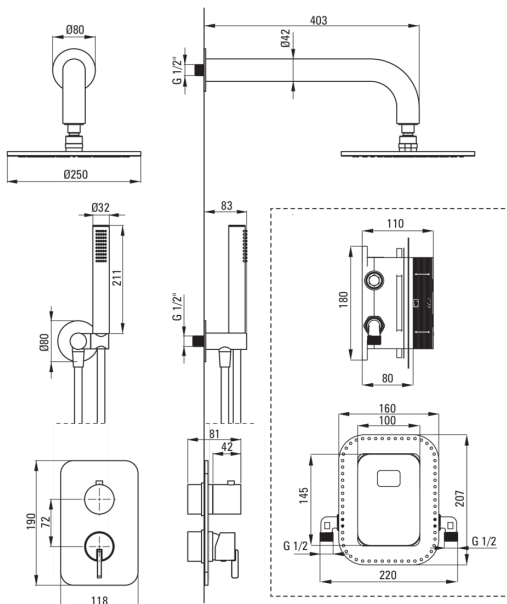

SILIA

Falsík alatti zuhanyoszt, keverő BOX-al

 deante

Cikkszám: BXYAQSM

EAN: 5907650858782

Szín: fehér

Garancia [év]: 7

Csapterlep

Csapterlep típusa	Falsík alatti BOX, keverő
Beszerelesi mód	falsík alatti
Akusztikai osztály [db]	I ($x \leq 20$)

Kifolyócsövek

Kifolyó típusa	fix
Zuhany / kád kifolyócső hatótávolsága [mm]	382

Zuhanyfej

Alak	kerék
Anyag	acél 304
Vastagság [mm]	55
Átmérő [mm]	250
Anti-calc	Igen
Funkciók száma	1
Áramlások típusai	esőztető
Gyors reagálás a víz be- és kikapcsolására	Igen

Kézizuhanyok

Funkciók száma	1
Anti-calc	Igen
Áramlások típusai	esőztető
Kiegészítő jellemzők	cool-out

Csővek

Hosszúság [mm]	1500
Fonat típusa	nem alkalmazható
Fonás anyaga	PVC
Anti calc/vízkömegelőzés	1

Sarokcsatlakozó

Kivitelezés	fehér
Csatlakozó típusa	kézizuhany tartóval ellátott tömlőhöz
Alak	kerék
Anyag	sárgaréz, rozsdamentes acél
Csatlakozó menet	Igen
Falsík alatti szerelés	Igen