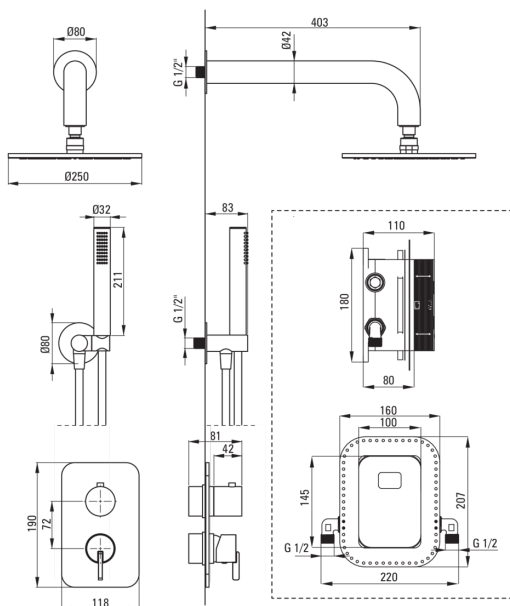

## Kit de douche encastré, avec mélangeur BOX

 deante

Code produit: BXYAQSM

EAN: 5907650858782

Couleur: bianco

Garantie [années]: 7

### Mitigeur

Type de mitigeur	BOX Cachée, mixer
Méthode de montage	encastré
Groupe acoustique [db]	l (x ≤ 20)

### BeCS

Type de bec	fixe
La distance bec douche/baignoire [mm]	382

### Pommeau de douche

Forme	rond
Matériel	acier inoxydable 304
Épaisseur	55
Diamètre [mm]	250
Anti-calcaire	Oui
Nombre de fonctions	1
Types de flux	pluie de douche
Temps de réaction rapide pour ouvrir et fermer l'eau	Oui