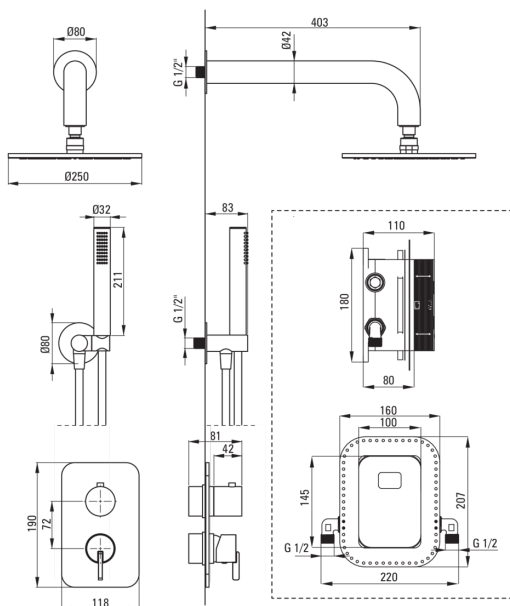

SILIA

Juego de ducha oculto, con caja de mezcladora

deante

Código de producto: BXYYAQSM

EAN: 5907650858782

Color: blanco

Garantía [años]: 7

Mezclador

Tipo de mezcladora	Caja oculta, mezclador
Metodo de instalacion	ocultado
Grupo acústico [db]	l (x ≤ 20)

Boquiabiertos

Tipo de boquilla	aún
Gama de boquilla de ducha/ baño [mm]	382

Alcachofa de la ducha

Forma	redondo
Material	acero 304
Espesor	55
Diámetro [mm]	250
Anti-calcal	Sí
Número de funciones	1
Tipo de transmisión	lluvia
Tiempo de respuesta rápido para encender y apagar el agua	Sí

Duchas de mano

Número de funciones	1
Anti-calcal	Sí
Tipo de transmisión	lluvia
Características adicionales	fría

Manguera

Longitud [mm]	1500
Trenza	no aplica
Material de trenza	PVC
Anti-twist	1

Conexión angular

Finalizar	blanco
Tipo de conexión	para la manguera con soporte de ducha manual
Forma	redondo
Material	latón, acero inoxidable
Hilo de conexión	Sí
Montaje oculto	Sí