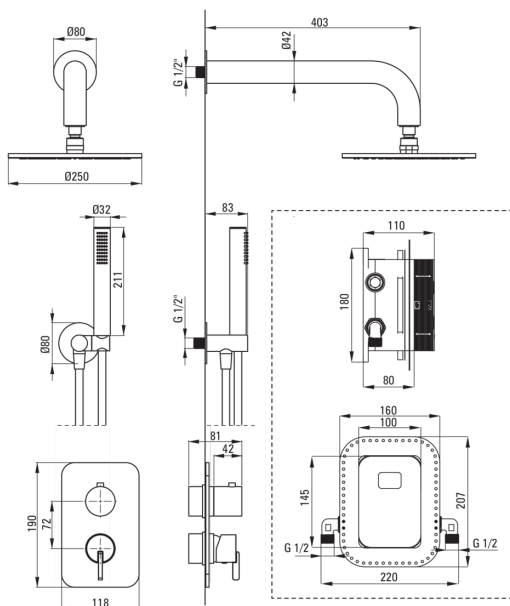

SILIA

Unterputz-Duschset, mit Mischbox

 deante

Artikel-Nr.: BXYYAQS

EAN: 5907650858782

Farbe: Alabaster

Garantie [Jahre]: 7

Armatur

Art der armatur	Unterputzbox, Mischer
Methode der montage	Unterputz-
Akkustische gruppe	I (x ≤ 20)

Ausläufe

Auslaufart	fest
Ausladung der duscharmatur/ badewannenarmatur [mm]	382

Kopfbrause

Form	rund
Material	Stahl 304
Dicke [mm]	55
Durchschnitt	250
Anti-calc	Ja
Anzahl der funktionen	1
Strahlart	Regen-
Schnelle reaktionszeit auf ein- und wasausschalten	Ja

Handbrausen

Anzahl der funktionen	1
Anti-calc	Ja
Strahlart	Regen-
Zusatzmerkmale	cool out

Schläuche

Länge	1500
Geflechtart	nicht zutreffend
Geflechtmaterial	PVC
Anti-twist	1

Winkelanschlüsse

Ausführung	bianco
Anschlussart	für Schlauch mit Handbrause-Halterung
Form	rund
Material	Messing, Rostfreies Stahl
Anschlussgewinde	Ja
Unterputzmontage	Ja