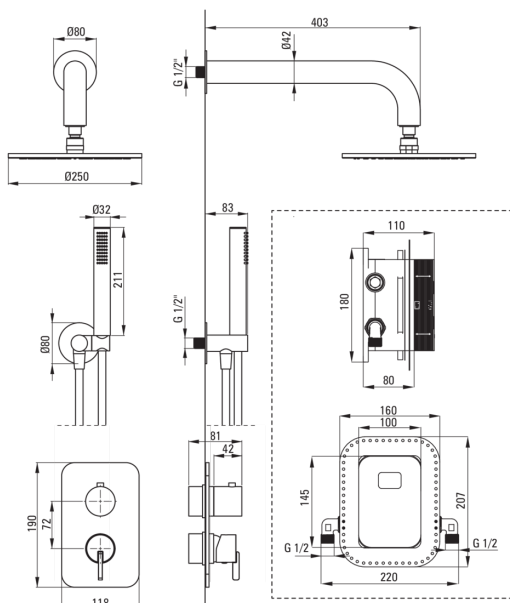

SILIA

Душова кабіна, з змішуючим BOXом

Код продукту: BXY0QSM

EAN: 5907650858775

Колір: хром

Гарантія: 7

Змішувач

Тип змішувача	Бокс прихованого монтажу, змішуючий
Спосіб монтажу	прихований
Акустична група	1 (x ≤ 20)

Носики

Діапазон виливу для душу / ванни [мм]	382
---------------------------------------	-----

Верхній душ

Матеріал	латунь
Діаметр [мм]	42
Anti calc	Так
Кількість функцій	1
Типи потоку	дощовий

Лійки

Кількість функцій	1
Anti calc	Так
Типи потоку	дощовий
Додаткові функції	cool-out

Кутове з'єднання

Оздоблення	сталь
Тип кронштейна	для шланга з тримачем лійки
Форма	круглий
Матеріал	латунь, нержавіюча сталь
Винт кронштейна	Так
Прихований монтаж	Так

Відмінна риса:

- Зручна установка - ви можете встановити BOX прямо зараз, а зовнішні елементи вибрати в будь-який час
- Позачасовість і безмежні можливості для творчості
- Кращі матеріали, що гарантують довговічність і надійність продукту
- Взаємодоповнюваність і комплексність пропозиції
- Тільки найкращі матеріали, якість яких ми підтверджуємо дослідженнями в лабораторії
- Прихований монтаж забезпечує естетику ванної кімнати
- Анти-calc функція
- 3-функціональний перемикач розпилення з можливістю блокування на 2 функції
- Регульований кут нахилу лійки
- Шляхетна форма та позачасова простота
- Система Anti-calc для полегшення видалення кам'яного осаду
- Лійка Cool-out, яка не нагрівається
- Система Anti-twist для запобігання скручування шланга
- Міцні кінці шланга з латуні
- Пропонуємо спеціальний засіб, безпечний для очищуваних поверхонь