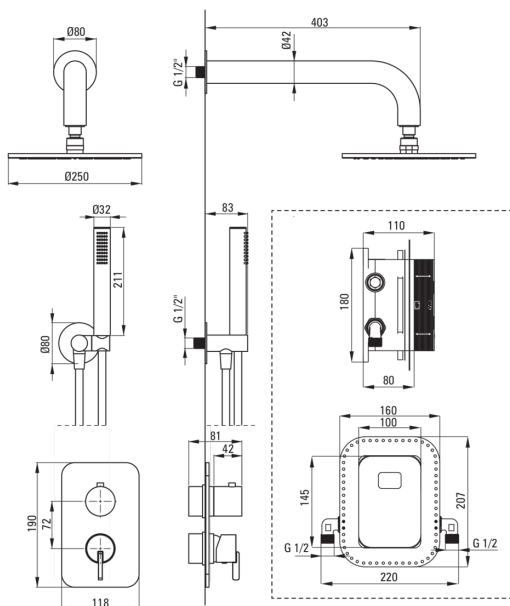

SILIA

podometni tuš komplet, z armaturo BOX

koda izdelka: BXY0QSM

EAN: 5907650858775

Barva: krom

Garancija [leta]: 7

Armatura vključena

Tip armature	podometni BOX, armatura
Metoda montaže	podometen
Zvočni razred [db]	l (x ≤ 20)

Izlivi

Dolžina izliva za tuš/kad [mm]	382
--------------------------------	-----

Tuš glava

Material	medenina
Premer [mm]	42
Anti-kalcitni sistem	Ja
Število funkcijskih stikal	1
Tip curka	dež

Tuš ročke

Število funkcijskih stikal	1
Anti-kalcitni sistem	Ja
Tip curka	dež
Dodatne karakteristike	cool-out

Kotni priključki

Finiš	jeklo
Tip priključka	za cev z držalom za tuš ročko
Oblika	okroglo
Material	medenina, nerjaveče jeklo
Navoj priključka 1/2"	Ja
Podometna montaža	Ja

karakteristike:

- Priročna montaža - BOX lahko namestite zdaj in kadar koli izberete zunanje elemente
- Brezčasnost in neomejene ustvarjalne možnosti
- Najboljši materiali zagotavljajo trpežnost in zanesljivost izdelka
- Komplementarnost in celovitost ponudbe
- Samo najboljši materiali, katerih kakovost je potrjena z laboratorijskimi testi
- Podometna montaža poskrbi za estetiko kopalnice
- Ročna prha s sistemom Anti-calc
- 3-smerni preklopnik za tuš z možnostjo zaklepanja za 2 funkciji
- Nastavljiv kot tuš ročke
- Plemenita oblika in brezčasna preprostost
- Sistem Anti-calc, ki olajša odstranjevanje oblog vodnega kamna
- Cool-out tuš ročka, ki se ne segreva
- Sistem anti-twist, ki preprečuje zvijanje cevi
- Trpežen zaključek cevi iz medenine
- V ponudbi Deante imamo tudi varna namenska čistila