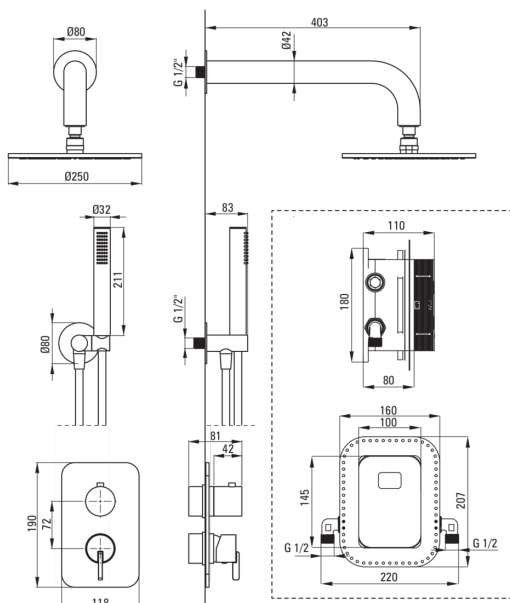

SILIA

Набор для душа скрытого монтажа, со смешивающим ВОХом

Код товара: BXY0QSM

EAN: 5907650858775

Цвет: хром

Гарантия [лет]: 7

 deante

Смесители

Вид смесителя	Бокс скрытого монтажа, смешивающий
Способ монтажа	скрытого монтажа
Акустическая группа [дБ]	1 ($x \leq 20$)

Изливы

Длина излива для душа/ванны [мм]	382
----------------------------------	-----

Верхний душ

Материал	латунь
Диаметр [мм]	42
Anti-calc	Да
Количество функций	1
Виды струи	дождевой

Лейки

Количество функций	1
Anti-calc	Да
Виды струи	дождевой
Добовочные свойства	cool-out

Кронштейн для подключения шланга

Отделка	сталь
Вид кронштейна	к шлангу с держателем лейки
Форма	круглый
Материал	латунь, нержавеющая сталь
Винт кронштейна	Да
Скрытый монтаж	Да

Отличительные черты:

- Удобная установка - вы можете установить ВОХ сейчас и выбрать внешние элементы в любое время
- Уникальность и неограниченные творческие возможности
- Лучшие материалы, гарантирующие долговечность и надежность изделия
- Целостность и многогранность предложения
- Только лучшие материалы, качество которых подтверждено лабораторными испытаниями
- Скрытый монтаж обеспечивает эстетику ванной комнаты
- Ручной душ с антикальциевым покрытием
- 3-функциональный переключатель для душа с возможностью блокировки для 1, 2 или 3 функций
- Регулируемый угол наклона душевой лейки
- Благородные формы и вечная простота
- Система Anti-calc для легкого удаления известковых отложений
- Душевая лейка Cool-out, которая не нагревается
- Система Anti-Twist, предотвращающая скручивание шланга
- Прочные наконечники шлангов из латуни
- Специальное средство, безопасное для очищаемых поверхностей