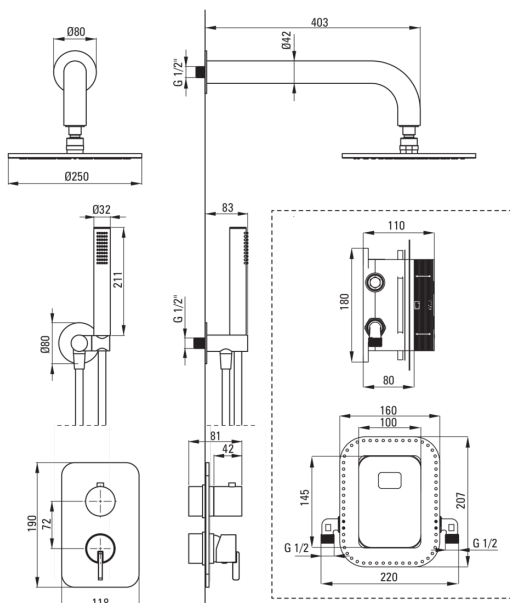

## Zestaw prysznicowy podtynkowy z BOXem mieszaczowym

Kod produktu: BXYY0QSM

EAN: 5907650858775

Kolor: chrom

Gwarancja [lata]: 7

Cena Netto: 2682,11 zł  
Cena Brutto: 3299,00 zł

deante

### Bateria

Rodzaj baterii BOX podtynkowy, mieszaczowa

Sposób montażu podtynkowy

Grupa akustyczna [db] I ( $x \leq 20$ )

### Wylewka

Zasięg wylewki natryskowej/wannowej [mm] 382

### Głowica natryskowa

Materiał mosiądz

Średnica [mm] 42

Anti-calc Tak

Ilość funkcji 1

Rodzaje strumienia deszczowy