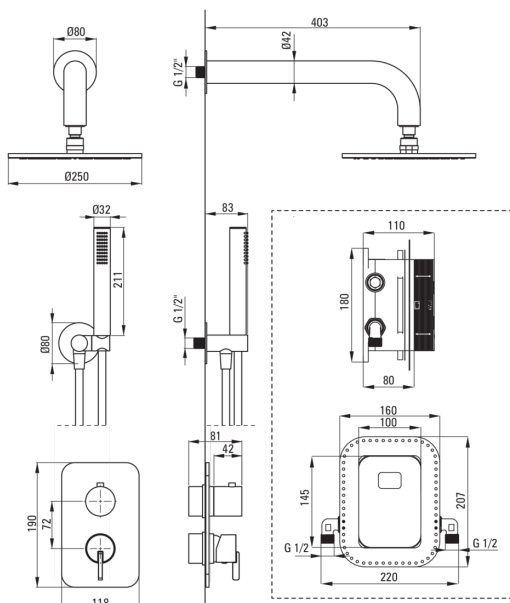

## Zestaw prysznicowy podtynkowy z BOXem mieszaczowym

Kod produktu: BXYY0QSM

EAN: 5907650858775

Kolor: chrom

Gwarancja [lata]: 7

Cena Netto: 2682,11 zł  
Cena Brutto: 3299,00 zł

deante

### Bateria

Rodzaj baterii	BOX podtynkowy, mieszaczowa
Sposób montażu	podtynkowy
Grupa akustyczna [db]	I ( $x \leq 20$ )

### Wylewka

Zasięg wylewki natryskowej/wannowej [mm]	382
--	-----

### Głowica natryskowa

Materiał	mosiądz
Średnica [mm]	42
Anti-calc	Tak
Ilość funkcji	1
Rodzaje strumienia	deszczowy