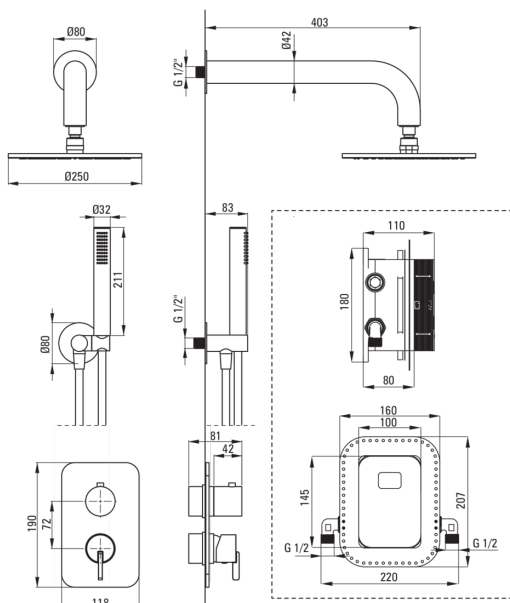

SILIA

Set doccia a scomparsa, con BOX miscelatore

 deante

Codice prodotto: BXY0QSM

EAN: 5907650858775

Colore: cromo

Garanzia [anni]: 7

Miscelatore

Tipo di miscelatore	Scatola a scomparsa, miscelatore
Metodo di installazione	a scomparsa
Gruppo acustico [db]	1 ($x \leq 20$)

Beccucci

Gamma delle bocchette per doccia/ vasca [mm]	382
--	-----

Soffione doccia

Materiale	in ottone
Diametro [mm]	42
Anticalcare	Sì
Numero di funzioni	1
Tipo a ruscello	a pioggia

Docce a mano

Numero di funzioni	1
Anticalcare	Sì
Tipo a ruscello	a pioggia
Caratteristiche aggiuntive	raffreddamento

Connessione angolare

Finitura	acciaio
Tipo di connessione	per il tubo flessibile con supporto per doccetta
Forma	rotondo
Materiale	in ottone, acciaio inox
Filetto di connessione	Sì
Montaggio a scomparsa	Sì