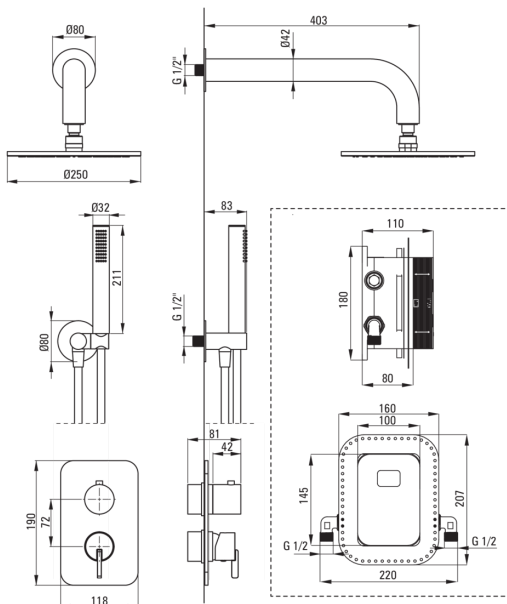

SILIA

Falsík alatti zuhanyzett, keverő BOX-al

deante

Cikkszám: BXY0QSM

EAN: 5907650858775

Szín: króm

Garancia [év]: 7

Csapterlep

Csapterlep típusa	Falsík alatti BOX, keverő
Beszerelei mód	falsík alatti
Ákusztikai osztály [db]	1 (x ≤ 20)

Kifolyócsövek

Zuhany / kád kifolyócső hatótávolsága [mm]	382
---	-----

Zuhanyfej

Anyag	sárgaréz
Átmérő [mm]	42
Anti-calc	Igen
Funkciók száma	1
Áramlások típusai	esőztető

Kézizuhanyok

Funkciók száma	1
Anti-calc	Igen
Áramlások típusai	esőztető
Kiegészítő jellemzők	cool-out

Sarokcsatlakozó

Kivitelezés	acél
Csatlakozó típusa	kézizuhany tartóval ellátott tömlőhöz
Alak	kerek
Anyag	sárgaréz, rozsdamentes acél
Csatlakozó menet	Igen
Falsík alatti szerelés	Igen