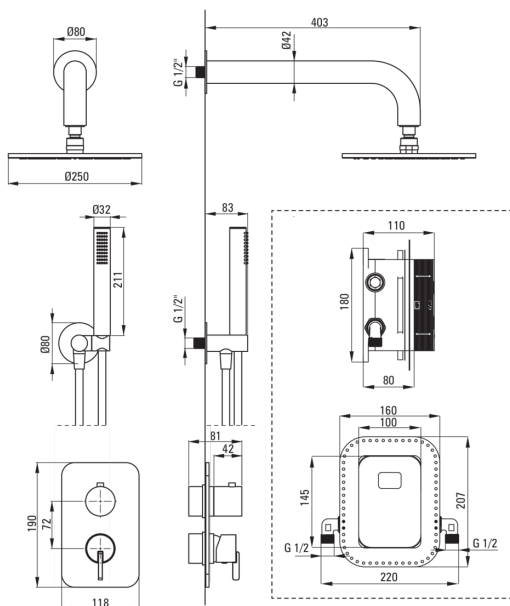

SILIA

Juego de ducha oculto, con caja de mezcladora

deante

Código de producto: BXY0QSM

EAN: 5907650858775

Color: cromo

Garantía [años]: 7

Mezclador

Tipo de mezcladora	Caja oculta, mezclador
Metodo de instalacion	ocultado
Grupo acústico [db]	l (x ≤ 20)

Boquiabiertos

Gama de boquilla de ducha/ baño [mm]	382
--------------------------------------	-----

Alcachofa de la ducha

Material	latón
Diámetro [mm]	42
Anti-calcal	Sí
Número de funciones	1
Tipo de transmisión	lluvia

Duchas de mano

Número de funciones	1
Anti-calcal	Sí
Tipo de transmisión	lluvia
Características adicionales	fría

Conexión angular

Finalizar	acero
Tipo de conexión	para la manguera con soporte de ducha manual redondo
Forma	redondo
Material	latón, acero inoxidable
Hilo de conexión	Sí
Montaje oculto	Sí

Características: