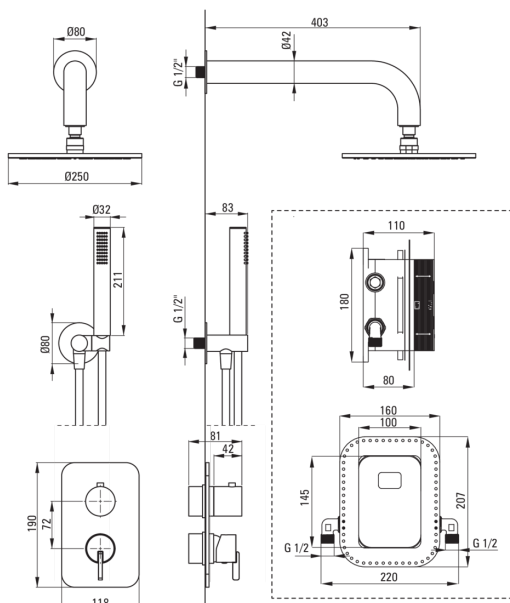

SILIA

Juego de ducha oculto, con caja de mezcladora

deante

Código de producto: BXY0QSM

EAN: 5907650858775

Color: cromo

Garantía [años]: 7

Mezclador

Tipo de mezcladora	Caja oculta, mezclador
Metodo de instalacion	ocultado
Grupo acústico [db]	1 (x ≤ 20)

Boquiabiertos

Gama de boquilla de ducha/ baño [mm]	382
--------------------------------------	-----

Alcachofa de la ducha

Material	latón
Diámetro [mm]	42
Anti-calcal	Sí
Número de funciones	1
Tipo de transmisión	lluvia

Duchas de mano

Número de funciones	1
Anti-calcal	Sí
Tipo de transmisión	lluvia
Características adicionales	fría

Conexión angular

Finalizar	acero
Tipo de conexión	para la manguera con soporte de ducha manual redondo
Forma	redondo
Material	latón, acero inoxidable
Hilo de conexión	Sí
Montaje oculto	Sí

Características: